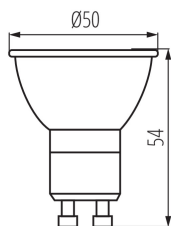

33764 IQ-LED L GU10 4,8W-WW

Světelný zdroj LED

Kanlux IQ-LED znamená fotobiologickou bezpečnost, šetrnou teplotu barev očím a spolehlivost. Nové modely LIFE poskytují téměř přirozené světlo. Produkty IQ-LED LIFE snižují množství modrého světla, které ovlivňuje pohodu a náladu uživatele, při zachování plné funkčnosti světelného zdroje. Žárovky Kanlux IQ-LED LIFE nabízejí vysokou reprodukci přirozených barev (Ra90) a také pětiletou záruku. Kanlux IQ-LED LIFE znamená ještě lepší kvalitu a pohodlí při používání.

VŠEOBECNÉ ÚDAJE:

Možnost spolupráce se stmívačem: ne

Výška [mm]: 54

Průměr [mm]: 50

Hloubka [mm]: 50

TECHNICKÉ ÚDAJE:

Jmenovité napětí [V]: 220-240 AC

Jmenovitá frekvence [Hz]: 50

Jmenovitý výkon [W]: 4.8

Materiál difuzoru: plast

Zdroj světla: PAR16

Typ diody: LED SMD

Celkový jmenovitý světelný tok [lm]: 490

Barva světla: teplá bílá

Náhradní teplota chromatičnosti [K]: 2700

Stálost barev v násobcích MacAdamovy elipsy: ≤6

Index podání barev: 90

Jmenovitá životnost lampy [h]: 25000

Počet cyklů zap/vyp: ≥40000

Jmenovitý úhel záření [°]: 100

Jmenovitý proud zdroje [mA]: 41

Roční spotřeba energie [kWh]/1000h: 5

Světelná účinnost [lm/W]: 102

Ukazatel předčasného ukončení životnosti lampy: <5% po 1000h

Prohlášení o ekvivalentnosti výkonu [W]: 49

Maximální svítivost [cd]: 230

Tvar světelného zdroje: bod