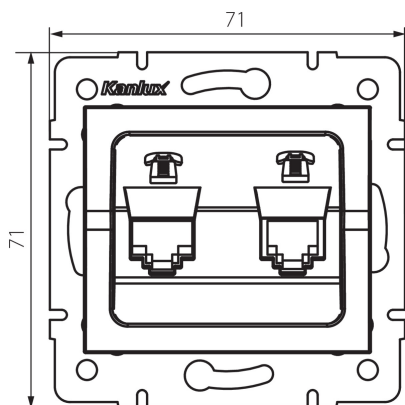

25225 LOGI 02-1380-043 sr

Telefonní zásuvka dvojitá nezávislá (2xRJ11)

VŠEOBECNÉ ÚDAJE:

Barva: stříbrná

Místo montáže: k zabudování do zdi

Šířka [mm]: 71

Výška [mm]: 71

Průměr montážní krabice: 60

Počet zásuvek: 2

TECHNICKÉ ÚDAJE:

Materiál: ABS

Typ zásuvek: dvojitá telefonní nezávislá 2 x RJ11

Plast: ABS