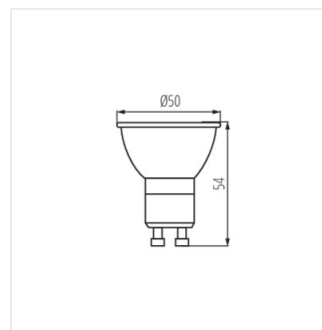

## IQ-LED LIFE

Světelný zdroj LED

IQ-LED L G45 4,2W

IQ-LED L A60 7,2W

IQ-LED L GU10 4,8W

IQ-LED L G45 4,2W

IQ-LED L A60 7,2W

IQ-LED L GU10 4,8W