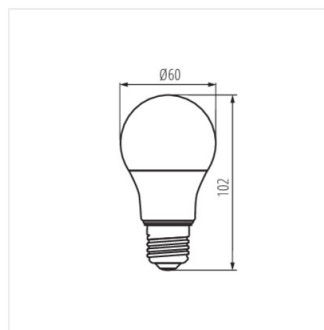

## IQ-LED LIFE

Světelný zdroj LED

IQ-LED L G45 4,2W

IQ-LED L A60 7,2W

IQ-LED L GU10 4,8W

IQ-LED L G45 4,2W

IQ-LED L A60 7,2W

IQ-LED L GU10 4,8W