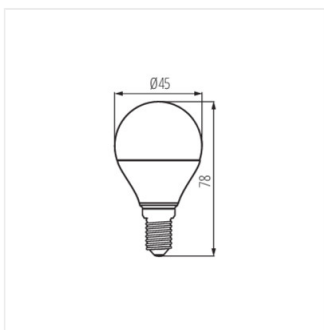

## IQ-LED LIFE

Světelný zdroj LED

IQ-LED L G45 4,2W

IQ-LED L A60 7,2W

IQ-LED L GU10 4,8W

IQ-LED L G45 4,2W

IQ-LED L A60 7,2W

IQ-LED L GU10 4,8W