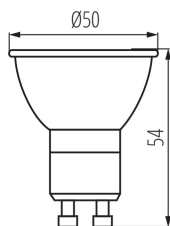

33765 IQ-LED L GU10 4,8W-NW

Světelný zdroj LED

Kanlux IQ-LED znamená fotobiologickou bezpečnost, šetrnou teplotu barev očím a spolehlivost. Nové modely LIFE poskytují téměř přirozené světlo. Produkty IQ-LED LIFE snižují množství modrého světla, které ovlivňuje pohodu a náladu uživatele, při zachování plné funkčnosti světelného zdroje. Žárovky Kanlux IQ-LED LIFE nabízejí vysokou reprodukci přirozených barev (Ra90) a také pětiletou záruku. Kanlux IQ-LED LIFE znamená ještě lepší kvalitu a pohodlí při používání.

VŠEOBECNÉ ÚDAJE:

Možnost spolupráce se stmívačem: ne

Výška [mm]: 54

Průměr [mm]: 50

Hloubka [mm]: 50

TECHNICKÉ ÚDAJE:

Jmenovité napětí [V]: 220-240 AC

Jmenovitá frekvence [Hz]: 50

Jmenovitý výkon [W]: 4.8

Materiál difuzoru: plast

Zdroj světla: PAR16

Typ diody: LED SMD

Celkový jmenovitý světelný tok [lm]: 490

Barva světla: bílá

Náhradní teplota chromatičnosti [K]: 4000

Stálost barev v násobcích MacAdamovy elipsy: ≤6

Index podání barev: 90

Jmenovitá životnost lampy [h]: 25000

Počet cyklů zap/vyp: ≥40000

Jmenovitý úhel záření [°]: 100

Jmenovitý proud zdroje [mA]: 41

Roční spotřeba energie [kWh]/1000h: 5

Světelná účinnost [lm/W]: 102

Ukazatel předčasného ukončení životnosti lampy: <5% po 1000h

Prohlášení o ekvivalentnosti výkonu [W]: 49

Maximální svítivost [cd]: 230

Tvar světelného zdroje: bod