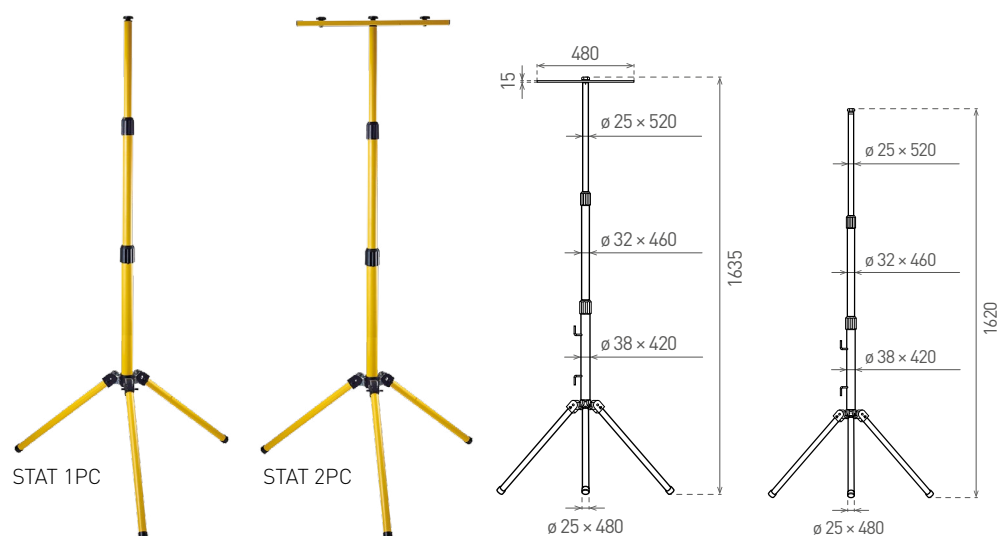

STAT

- STATIV PRO SVÍTIDLA TYPU REFLEKTOR
- ocelový, lakovaný ve žluté barvě
- rozkládací s nastavitelnou výškou

			DKC
STAT 1PC	GXLS057	8592660108100	682 Kč
STAT 2PC	GXLS058	8592660108117	757 Kč

STAND

- STOJAN PRO SVÍTIDLA TYPU REFLEKTOR
- ocelový, lakovaný ve žluté barvě

STAND-H 50

STAND-H 30

STAND-S 20

STAND-S 10

			DKC
STAND-S 10	GXLS059	8592660108667	154 Kč
STAND-S 20	GXLS060	8592660108674	176 Kč
STAND-H 30	GXLS061	8592660108681	315 Kč
STAND-H 50	GXLS068	8592660118482	350 Kč