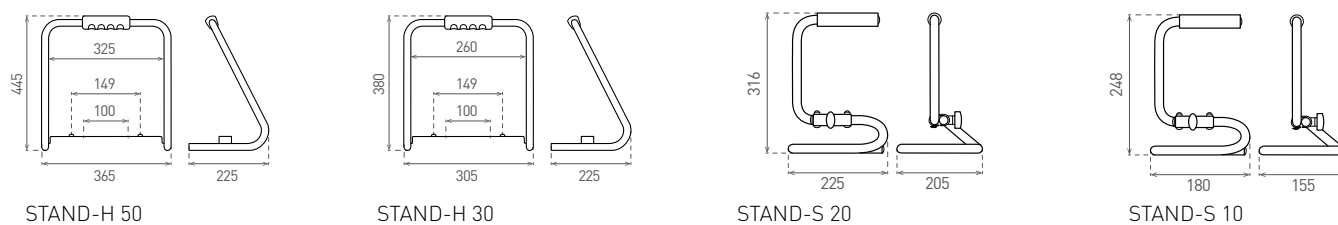

STAT

- STATIV PRO SVÍTIDLA TYPU REFLEKTOR
- ocelový, lakovaný ve žluté barvě
- rozkládací s nastavitelnou výškou

			DKC
STAT 1PC	GXLS057	8592660108100	682 Kč
STAT 2PC	GXLS058	8592660108117	757 Kč

STAND

- STOJAN PRO SVÍTIDLA TYPU REFLEKTOR
- ocelový, lakovaný ve žluté barvě

STAND-H 50

STAND-H 30

STAND-S 20

STAND-S 10

			DKC
STAND-S 10	GXLS059	8592660108667	154 Kč
STAND-S 20	GXLS060	8592660108674	176 Kč
STAND-H 30	GXLS061	8592660108681	315 Kč
STAND-H 50	GXLS068	8592660118482	350 Kč