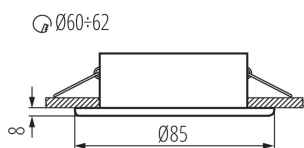

Stropní bodové svítidlo

IP  
44/20

Kanlux MARIN je malé těsné stropní svítidlo, které můžeme použít v místech s vysokou vlhkostí. Můžeme je snadno umístit do koupelny nad zrcadlem, do kuchyně nebo do prádelny.

### VŠEOBECNÉ ÚDAJE:

**Barva:** matná mosaz

**Povinnost používání samostínících lamp:** ano

**Místo montáže:** k zabudování do stropu

**Místo použití:** uvnitř i vně

**Minimální vzdálenost od osvětlovaného objektu:** 0,5m

**Vyměnitelný světelný zdroj:** ano

**Výrobek není určen k pokrytí termoizolačním materiálem:** ano

**Zdroj světla v balení:** ne

**Výška [mm]:** 37

**Průměr [mm]:** 85

**Montážní otvor [mm]:** Ø60-62

**Délka vodiče [m]:** 0.12

**Materiál korpusu:** ocel

**Typ přípojky:** volné konce kabelů

**Průřez kabelu [mm<sup>2</sup>]:** 0.75

**Regulace úhlu svítidla:** chybějící

**Stupeň krytí IP:** 44/20