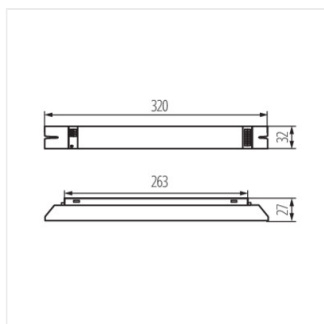

Předřadník BL

$[V]$ 220-240 AC	$[Hz]$ 50	$In[A]$ 0,51	PRI [V] 220-240	IP 20		
		$[mm^2]$ 0,5-0,75	$[^{\circ}C]$ -25+50			

BLV2-258H-EVG **08246** 2 x 58 T8

- Materiál: ocel

BLV2-258H-EVG