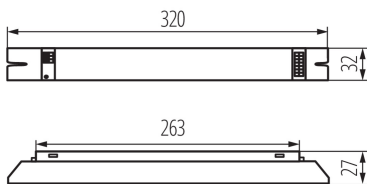

Předřadník BL

VŠEOBECNÉ ÚDAJE:

Barva: stříbrná

Místo použití: uvnitř

Možnost spolupráce se stmívačem: ne

Délka [mm]: 320

Šířka [mm]: 32

Výška [mm]: 27

TECHNICKÉ ÚDAJE:

Jmenovité napětí [V]: 220-240 AC

Jmenovitý proud [A]: 0.51

Jmenovitá frekvence [Hz]: 50

λ : 0,98

Jmenovitý výkon [W]: 2 x 58

Třída ochrany před úrazem elektrickým proudem: I

Materiál: ocel

Zdroj světla: T8

Rozsah okolních teplot, kterým může být výrobek vystaven [°C]: -25÷50

Typ přípojky: svorkovnice

Rozsah průměrů používaných vodičů [mm²]: 0,5-0,75

Typ předřadníku: EVG

Termické zabezpečení: 110°C