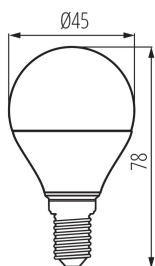

33761 IQ-LED L G45 4,2W-NW

Světelný zdroj LED

Kanlux IQ-LED znamená fotobiologickou bezpečnost, šetrnou teplotu barev očím a spolehlivost. Nové modely LIFE poskytují téměř přirozené světlo. Produkty IQ-LED LIFE snižují množství modrého světla, které ovlivňuje pohodu a náladu uživatele, při zachování plné funkčnosti světelného zdroje. Žárovky Kanlux IQ-LED LIFE nabízejí vysokou reprodukci přirozených barev (Ra90) a také pětiletou záruku. Kanlux IQ-LED LIFE znamená ještě lepší kvalitu a pohodlí při používání.

VŠEOBECNÉ ÚDAJE:

Možnost spolupráce se stmívačem: ne

Výška [mm]: 78

Průměr [mm]: 45

Hloubka [mm]: 45

TECHNICKÉ ÚDAJE:

Jmenovité napětí [V]: 220-240 AC

Jmenovitá frekvence [Hz]: 50

Jmenovitý výkon [W]: 4.2

Materiál difuzoru: plast

Zdroj světla: G45

Typ diody: LED SMD

Celkový jmenovitý světelný tok [lm]: 490

Barva světla: bílá

Náhradní teplota chromatičnosti [K]: 4000

Stálost barev v násobcích MacAdamovy elipsy: ≤6

Index podání barev: 90

Jmenovitá životnost lampy [h]: 25000

Počet cyklů zap/vyp: ≥40000

Jmenovitý úhel záření [°]: 240

Jmenovitý proud zdroje [mA]: 38

Roční spotřeba energie [kWh]/1000h: 4

Světelná účinnost [lm/W]: 117

Ukazatel předčasného ukončení životnosti lampy: <5% po 1000h

Prohlášení o ekvivalentnosti výkonu [W]: 41

Tvar světelného zdroje: kulka