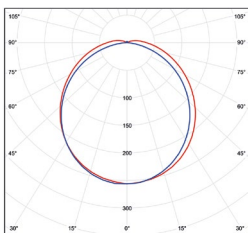

DAISY RIBBON 38W GXDS176,
GXDS177

| | | | | | | $\frac{T_c}{CCT}$ | $\frac{Ra}{CRI}$ | | | DKC |
|--------------------------|---------|---------------|----|------|----------------|-------------------|------------------|------|------|--------|
| DAISY RIBBON 19W IP44 NW | GXDS175 | 8592660125343 | 19 | 1900 | neutrální bílá | 4000K | ≥ 80 | 0,19 | 1/40 | 284 Kč |
| DAISY RIBBON 38W IP44 CW | GXDS176 | 8592660125350 | 38 | 3800 | studená bílá | 6400K | ≥ 80 | 0,35 | 1/20 | 482 Kč |
| DAISY RIBBON 38W IP44 NW | GXDS177 | 8592660125367 | 38 | 3800 | neutrální bílá | 4000K | ≥ 80 | 0,35 | 1/20 | 482 Kč |