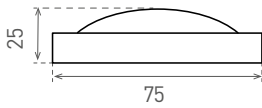

DAISY RIBBON

- SVÍTIDLO LED SMD
- těleso svítidla: monolitický korpus z polykarbonátu (PC)
- difuzor: mléčný, monolitický z polykarbonátu (PC)
- rovnoměrný rozptyl světla
- odolné proti stříkající vodě - IP44
- vysoká mechanická odolnost
- integrovaný vnitřní napájecí zdroj LED CCD
- energeticky úsporná náhrada svítidel se zářivkami T8
- vysoká světelná účinnost - 100lm/W