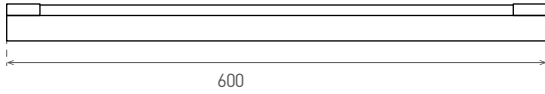

DAISY RIBBON

- SVÍTIDLO LED SMD
- těleso svítidla: monolitický korpus z polykarbonátu (PC)
- difuzor: mléčný, monolitický z polykarbonátu (PC)
- rovnoměrný rozptyl světla
- odolné proti stříkající vodě - IP44
- vysoká mechanická odolnost
- integrovaný vnitřní napájecí zdroj LED CCD
- energeticky úsporná náhrada svítidel se zářivkami T8
- vysoká světelná účinnost - 100lm/W