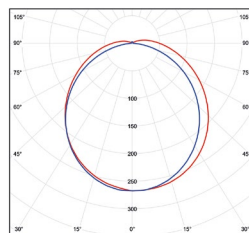

DAISY RIBBON 38W GXDS176,
GXDS177

| | | | | | | $\frac{T_c}{CCT}$ | $\frac{Ra}{CRI}$ | | | DKC |
|--------------------------|---------|---------------|----|------|----------------|-------------------|------------------|------|------|--------|
| DAISY RIBBON 19W IP44 NW | GXDS175 | 8592660125343 | 19 | 1900 | neutrální bílá | 4000K | ≥ 80 | 0,19 | 1/40 | 284 Kč |
| DAISY RIBBON 38W IP44 CW | GXDS176 | 8592660125350 | 38 | 3800 | studená bílá | 6400K | ≥ 80 | 0,35 | 1/20 | 482 Kč |
| DAISY RIBBON 38W IP44 NW | GXDS177 | 8592660125367 | 38 | 3800 | neutrální bílá | 4000K | ≥ 80 | 0,35 | 1/20 | 482 Kč |