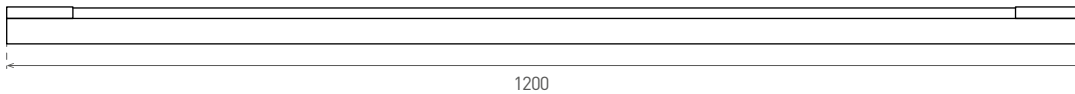

DAISY RIBBON

- SVÍTIDLO LED SMD
- těleso svítidla: monolitický korpus z polykarbonátu (PC)
- difuzor: mléčný, monolitický z polykarbonátu (PC)
- rovnoměrný rozptyl světla
- odolné proti stříkající vodě - IP44
- vysoká mechanická odolnost
- integrovaný vnitřní napájecí zdroj LED CCD
- energeticky úsporná náhrada svítidel se zářivkami T8
- vysoká světelná účinnost - 100lm/W