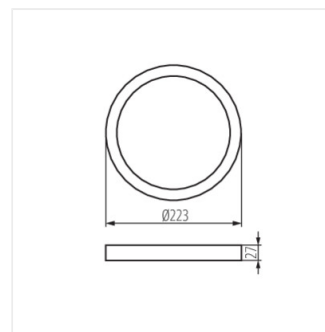

SP FRAME N

Příslušenství ke svítidlu typu downlight

SP FRAME N 6W-R	31085	bílá
SP FRAME N 12W-R	31087	bílá
SP FRAME N 18W-S	31088	bílá
SP FRAME N 18W-R	31089	bílá

- Materiál: plast

SP FRAME N 6W-R

SP FRAME N 12W-R

SP FRAME N 18W-S

SP FRAME N 18W-R

SP FRAME N

Příslušenství ke svítidlu typu downlight

SP FRAME N 6W-R

SP FRAME N 12W-R

SP FRAME N 18W-S

SP FRAME N 18W-R