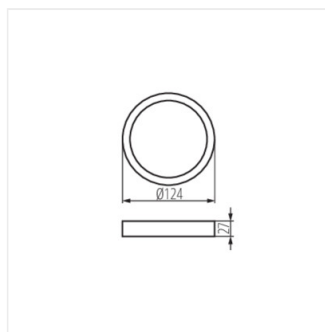

SP FRAME N

Příslušenství ke svítidlu typu downlight

SP FRAME N 6W-R	31085	bílá
SP FRAME N 12W-R	31087	bílá
SP FRAME N 18W-S	31088	bílá
SP FRAME N 18W-R	31089	bílá

- Materiál: plast

SP FRAME N 6W-R

SP FRAME N 12W-R

SP FRAME N 18W-S

SP FRAME N 18W-R

SP FRAME N

Příslušenství ke svítidlu typu downlight

SP FRAME N 6W-R

SP FRAME N 12W-R

SP FRAME N 18W-S

SP FRAME N 18W-R