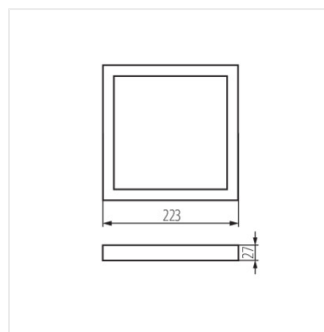

SP FRAME N

Příslušenství ke svítidlu typu downlight

SP FRAME N 6W-R	31085	bílá
SP FRAME N 12W-R	31087	bílá
SP FRAME N 18W-S	31088	bílá
SP FRAME N 18W-R	31089	bílá

- Materiál: plast

SP FRAME N 6W-R

SP FRAME N 12W-R

SP FRAME N 18W-S

SP FRAME N 18W-R

SP FRAME N

Příslušenství ke svítidlu typu downlight

SP FRAME N 6W-R

SP FRAME N 12W-R

SP FRAME N 18W-S

SP FRAME N 18W-R