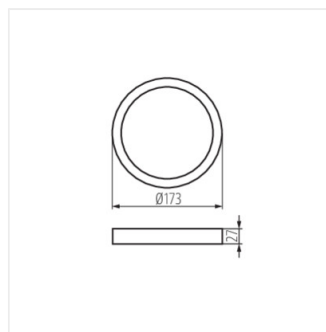

SP FRAME N

Příslušenství ke svítidlu typu downlight

SP FRAME N 6W-R	31085	bílá
SP FRAME N 12W-R	31087	bílá
SP FRAME N 18W-S	31088	bílá
SP FRAME N 18W-R	31089	bílá

- Materiál: plast

SP FRAME N 6W-R

SP FRAME N 12W-R

SP FRAME N 18W-S

SP FRAME N 18W-R

SP FRAME N

Příslušenství ke svítidlu typu downlight

SP FRAME N 6W-R

SP FRAME N 12W-R

SP FRAME N 18W-S

SP FRAME N 18W-R