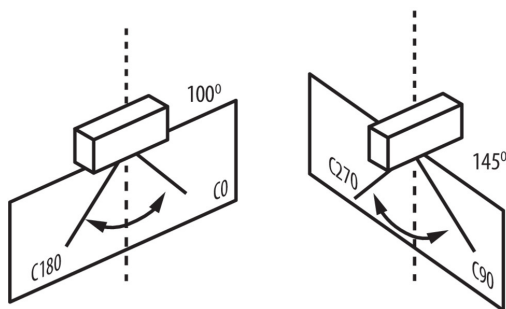

PŘÍSLUŠENSTVÍ:

27333 STREET LED ADTR 15D

Regulovatelný adaptér určený k montáži parkových svítidel, STREET LED ADTR 15D, šedý (27333)