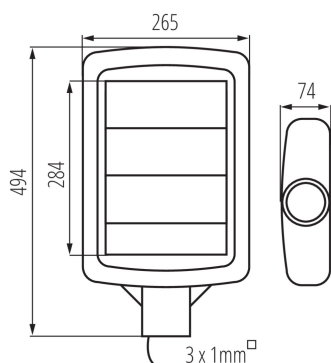

Pouliční LED svítidlo

Kanlux STREET LED jsou vybaveny vysoce kvalitními diodami, které jsou umístěny na vyměnitelných modulech. Jejich účinnost je 130 lm/W! Jejich moderní design velmi dobře ladí s městským prostorem. Ke svítidlům doporučujeme adaptér ADTR15D.

### VŠEOBECNÉ ÚDAJE:

**Barva:** šedá  
**Místo použití:** uvnitř i vně  
**Minimální vzdálenost od osvětlovaného objektu:** 1m  
**Možnost spolupráce se stmívačem:** ne  
**Délka [mm]:** 265  
**Šířka [mm]:** 74  
**Výška [mm]:** 494  
**Délka vodiče [m]:** 0.4  
**Integrovaný LED zdroj světla:** ano

### TECHNICKÉ ÚDAJE:

**Jmenovité napětí [V]:** 220-240 AC  
**Jmenovitá frekvence [Hz]:** 50  
**Maximální výkon [W]:** 90  
**Třída ochrany před úrazem elektrickým proudem:** I  
**Materiál difuzoru:** plast  
**Typ diody:** LED SMD  
**Světelný tok [lm]:** 11700  
**Barva světla:** bílá  
**Náhradní teplota chromatičnosti [K]:** 4000  
**Stálost barev v násobcích MacAdamovy elipsy:**  $\leq 6$   
**Index podání barev:** 70  
**Životnost [h]:** 35000  
**Počet cyklů zap/vyp:**  $\geq 20000$   
**Úhel svícení [°]:** X100/Y145  
**Světelná účinnost [lm/W]:** 130  
**Rozsah okolních teplot, kterým může být výrobek vystaven [°C]:**  $-35 \div 40$   
**Materiál korpusu:** hliníková slitina  
**Typ přípojky:** volné konce kabelů  
**Průřez kabelu [mm<sup>2</sup>]:** 1  
**Doba nahřívání lampy [s]:**  $\leq 1$   
**Doba zapálení lampy [s]:**  $\leq 0,5$   
**Stupeň krytí IP:** 65

### DALŠÍ INFORMACE:

- STREET LED ADTR 15D - Dva rozsahy regulace: - adaptér ve vertikální poloze - nastavení od  $-15^\circ$  do  $+15^\circ$  - adaptér je nakloněn o úhel  $90^\circ$  - nastavitelný od  $-5^\circ$  do  $+15^\circ$