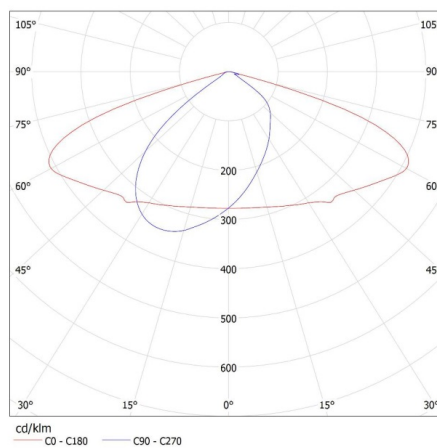

PŘÍSLUŠENSTVÍ:

27333 STREET LED ADTR 15D

Regulovatelný adaptér určený k montáži parkových svítidel, STREET LED ADTR 15D, šedý (27333)