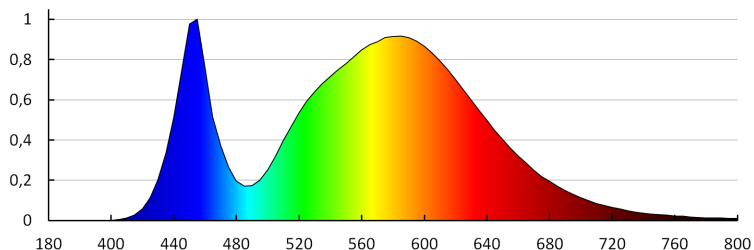

DALŠÍ INFORMACE:

- STREET LED ADTR 15D - Dva rozsahy regulace: - adaptér ve vertikální poloze - nastavení od -15° do $+15^\circ$ - adaptér je nakloněn o úhel 90° - nastavitelný od -5° do $+15^\circ$

KANLUX S.A. (kat 27332) STREET LED 12000 NW / LDC (Polar)