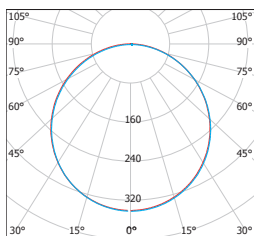

LED FENIX SQUARE

LED 12W
LED 18W
LED 24W

							T_c CCT	$\langle a \rangle$ [mm]		
LED60 FENIX-S Snow white 12W NW	GXDW391	8592660137391	sněhově bílá	12	850	neutrální bílá	3800K	170	0,60	1/30
LED90 FENIX-S Snow white 18W NW	GXDW392	8592660137407	sněhově bílá	18	1350	neutrální bílá	3800K	225	0,80	1/20
LED120 FENIX-S Snow white 24W NW	GXDW393	8592660137414	sněhově bílá	24	1800	neutrální bílá	3800K	298	1,35	1/5