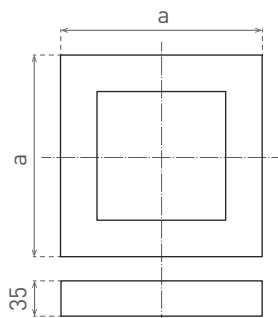

LED FENIX SQUARE SNOW WHITE

- SVÍTIDLO LED SMD
- těleso svítidla: lakovaný hliník
- difuzor: PS NANO
- energeticky úsporná náhrada přisazených svítidel
- 85% snížení spotřeby elektrické energie
- součástí balení je napájení CCD LED