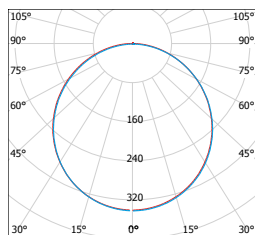

NEUTRAL  
WHITE

LED FENIX ROUND

LED 12W  
LED 18W  
LED 24W  
LED 32W

							$\frac{T_c}{CCT}$	$\frac{a}{mm}$		
LED60 FENIX-S Snow white 12W NW	GXDW391	8592660137391	sněhově bílá	12	850	neutrální bílá	3800K	170	0,60	1/30
LED90 FENIX-S Snow white 18W NW	GXDW392	8592660137407	sněhově bílá	18	1350	neutrální bílá	3800K	225	0,80	1/20
LED120 FENIX-S Snow white 24W NW	GXDW393	8592660137414	sněhově bílá	24	1800	neutrální bílá	3800K	298	1,35	1/5
LED180 FENIX-S Snow white 32W NW	GXDW399	8592660137773	sněhově bílá	32	2700	neutrální bílá	3800K	400	1,58	1/5