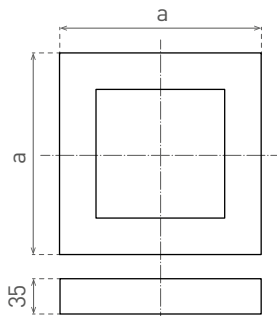

## LED FENIX SQUARE SNOW WHITE

- SVÍTIDLO LED SMD
- těleso svítidla: lakovaný hliník
- difuzor: PS NANO
- energeticky úsporná náhrada přisazených svítidel
- 85% snížení spotřeby elektrické energie
- součástí balení je napájení CCD LED