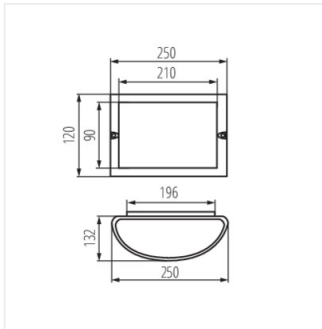

29060 SHARK N EL-60

Plafon s výměnným zdrojem světla

 220-240 AC	 50		IP 44			
 1-1,5	 0,5m	CE	EAC	UK CA		

SHARK N EL-60

SHARK N EL-60 **29060** max 40 E27 GLS/CFL/LED šedá

Kanlux SHARK je tradiční hermetické svítidlo pro uživatele, kteří ocení výměnitelný zdroj světla v tomto typu osvětlení. Vyznačuje se vysokou odolností vůči UV záření a nárazem.

- Materiál korpusu: hliníková slitina
- Materiál difuzoru: PC

29060 SHARK N EL-60

Plafon s výměnným zdrojem světla

SHARK N EL-60