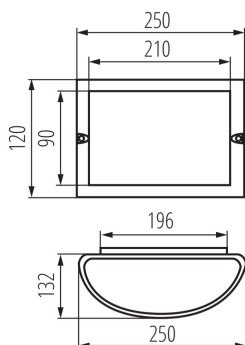

29060 SHARK N EL-60

Plafon s výměnným zdrojem světla

Kanlux SHARK je tradiční hermetické svítidlo pro uživatele, kteří ocení výměnitelný zdroj světla v tomto typu osvětlení. Vyznačuje se vysokou odolností vůči UV záření a nárazem.

VŠEOBECNÉ ÚDAJE:

Barva: šedá

Místo montáže: k usazení na zeď

Místo použití: uvnitř i vně

Minimální vzdálenost od osvětlovaného objektu: 0,5m

Vyměnitelný světelný zdroj: ano

Délka [mm]: 250

Šířka [mm]: 132

Výška [mm]: 120

TECHNICKÉ ÚDAJE:

Jmenovité napětí [V]: 220-240 AC

Jmenovitá frekvence [Hz]: 50/60

Maximální výkon [W]: max 40

Třída ochrany před úrazem elektrickým proudem: I

Materiál difuzoru: PC

Zdroj světla: GLS/CFL/LED

Patice: E27

Svítidlo je určeno světelným zdrojům s energetickými třídami: A+, A, B, C, D, E

Materiál korpusu: hliníková slitina

Typ přípojky: svorkovnice

Rozsah průměrů používaných vodičů [mm²]: 1-1.5

Stupeň krytí IP: 44