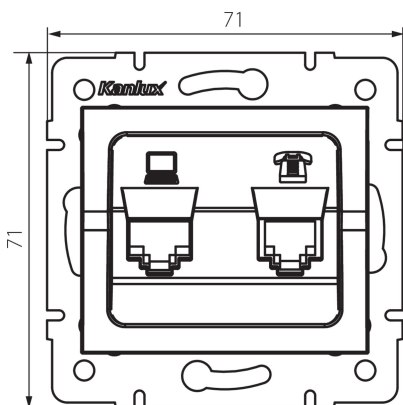

## 25230 LOGI 02-1430-043 sr

Zásuvka počítačová-telefonní (RJ45 Cat 5e+RJ11)

### VŠEOBECNÉ ÚDAJE:

**Barva:** stříbrná

**Místo montáže:** k zabudování do zdi

**Šířka [mm]:** 71

**Výška [mm]:** 71

**Průměr montážní krabice:** 60

**Počet zásuvek:** 2

### TECHNICKÉ ÚDAJE:

**Materiál:** ABS

**Typ zásuvek:** počítačová a telefonní zásuvka (rj45 cat 5e + rj11)

**Plast:** ABS