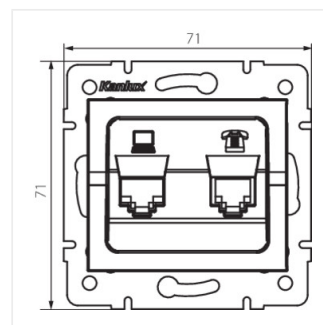

LOGI 02-1430-041 gr