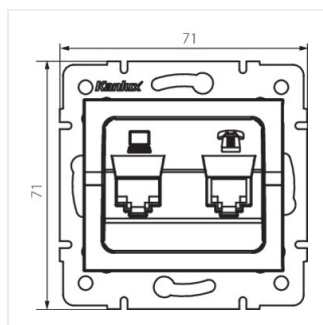

LOGI 02-1430-043 sr