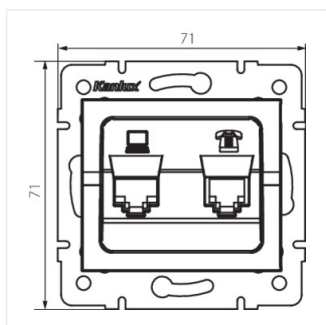

- Plast: ABS
- Materiál: ABS

LOGI 02-1430

Zásuvka počítačová-telefonní (RJ45 Cat 5e+RJ11)

LOGI 02-1430-002 bi

LOGI 02-1430-003 kr

LOGI 02-1430-043 sr

LOGI 02-1430-041 gr

LOGI 02-1430-002 bi