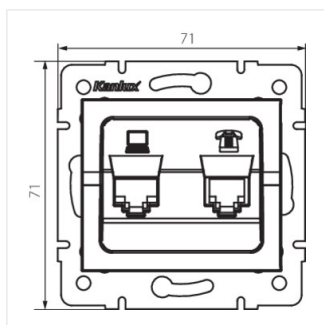

- Plast: ABS
- Materiál: ABS

LOGI 02-1430

Zásuvka počítačová-telefonní (RJ45 Cat 5e+RJ11)

LOGI 02-1430-002 bi

LOGI 02-1430-003 kr

LOGI 02-1430-043 sr

LOGI 02-1430-041 gr

LOGI 02-1430-002 bi