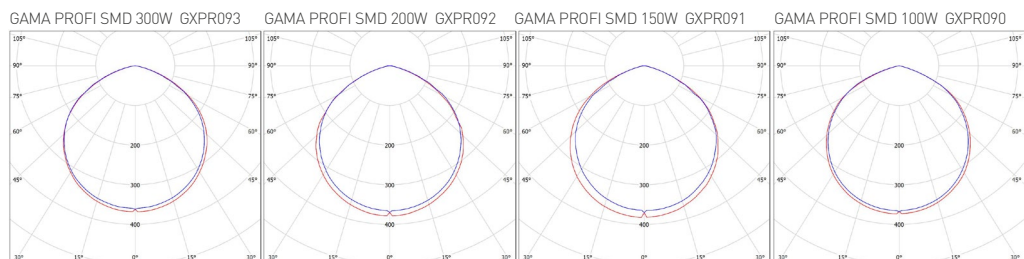

GXPR091

GXPR092

GXPR093

NEUTRAL WHITE

							$T_c$ CCT	$R_a$ CRI	$\leftarrow a \rightarrow$ [mm]	$\leftarrow b \rightarrow$ [mm]	$\leftarrow c \rightarrow$ [mm]			DKC
GAMA PROFI SMD 100W NW	GXPR090	8592660120713		100	10000	neutrální bílá	4000K	≥ 80	257	340	59	3,45	1/2	4 398 Kč
GAMA PROFI SMD 150W NW	GXPR091	8592660120720		150	15000	neutrální bílá	4000K	≥ 80	280	374	63	4,05	1/2	5 278 Kč
GAMA PROFI SMD 200W NW	GXPR092	8592660120737		200	20000	neutrální bílá	4000K	≥ 80	300	414	69	4,85	1	7 258 Kč
GAMA PROFI SMD 300W NW	GXPR093	8592660120744		300	30000	neutrální bílá	4000K	≥ 80	345	479	73	7,15	1	10 338 Kč