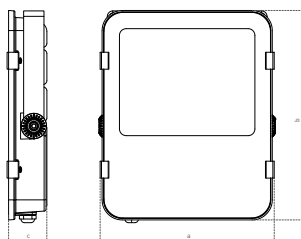

## GAMA PROFI SMD

- REFLEKTOR LED SMD
- těleso svítidla: lakovaný hliník
- difuzor: tvrzené sklo
- plochý, kompaktní design
- vysoká světelná účinnost
- prachotěsný a voděodolný
- pětiletá záruka

GXPR090

GXPR091

GXPR092

GXPR093

NEUTRAL WHITE

							$T_c$ CCT	$R_a$ CRI	$\leftarrow a \rightarrow$ [mm]	$\leftarrow b \rightarrow$ [mm]	$\leftarrow c \rightarrow$ [mm]			DKC
GAMA PROFI SMD 100W NW	GXPR090	8592660120713		100	10000	neutrální bílá	4000K	≥ 80	257	340	59	3,45	1/2	4 398 Kč
GAMA PROFI SMD 150W NW	GXPR091	8592660120720		150	15000	neutrální bílá	4000K	≥ 80	280	374	63	4,05	1/2	5 278 Kč
GAMA PROFI SMD 200W NW	GXPR092	8592660120737		200	20000	neutrální bílá	4000K	≥ 80	300	414	69	4,85	1	7 258 Kč
GAMA PROFI SMD 300W NW	GXPR093	8592660120744		300	30000	neutrální bílá	4000K	≥ 80	345	479	73	7,15	1	10 338 Kč