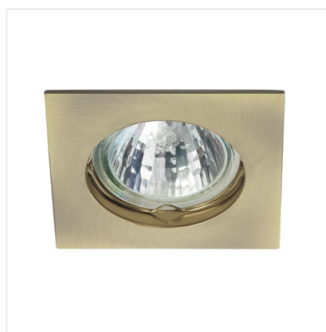

NAVI CTX-DS10-AB