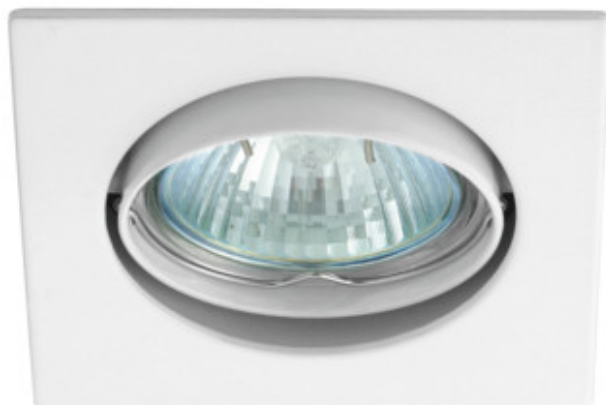

Stropní bodové svítidlo

NAVI CTX-DT10-W

NAVI CTX-DT10-W	02550	max 50	bílá	v jedné ose	15
NAVI CTX-DT10-C	02551	max 50	chrome	v jedné ose	15
NAVI CTX-DT10-C/M	02553	max 50	matný chrom	v jedné ose	15
NAVI CTX-DT10-AB	02554	max 50	matná mosaz	v jedné ose	15
NAVI CTX-DS10-AB	04693	max 50	matná mosaz	chybějící	
NAVI CTX-DS10-C	04694	max 50	chrome	chybějící	
NAVI CTX-DS10-SN	04695	max 50	matný nikl	chybějící	
NAVI CTX-DS10-B	25990	max 50	černá matná	chybějící	
NAVI CTX-DT10-B	25991	max 50	černá matná	v jedné ose	15

Kanlux NAVI je rodina jednoduchých tvarů, různých bodových svítidel s velmi širokými možnostmi použití.

- Materiál korpusu: hliníková slitina

Stropní bodové svítidlo

NAVI CTX-DT10-W

NAVI CTX-DT10-C

NAVI CTX-DT10-C/M