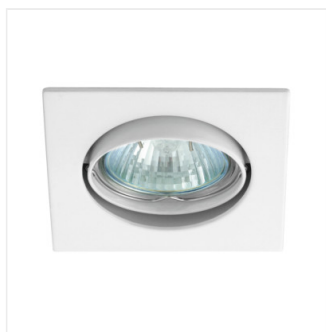

Stropní bodové svítidlo

NAVI CTX-DT10-W

NAVI CTX-DT10-W	02550	max 50	bílá	v jedné ose	15
NAVI CTX-DT10-C	02551	max 50	chrome	v jedné ose	15
NAVI CTX-DT10-C/M	02553	max 50	matný chrom	v jedné ose	15
NAVI CTX-DT10-AB	02554	max 50	matná mosaz	v jedné ose	15
NAVI CTX-DS10-AB	04693	max 50	matná mosaz	chybějící	
NAVI CTX-DS10-C	04694	max 50	chrome	chybějící	
NAVI CTX-DS10-SN	04695	max 50	matný nikl	chybějící	
NAVI CTX-DS10-B	25990	max 50	černá matná	chybějící	
NAVI CTX-DT10-B	25991	max 50	černá matná	v jedné ose	15

Kanlux NAVI je rodina jednoduchých tvarů, různých bodových svítidel s velmi širokými možnostmi použití.

- Materiál korpusu: hliníková slitina

Stropní bodové svítidlo

NAVI CTX-DT10-W

NAVI CTX-DT10-C

NAVI CTX-DT10-C/M