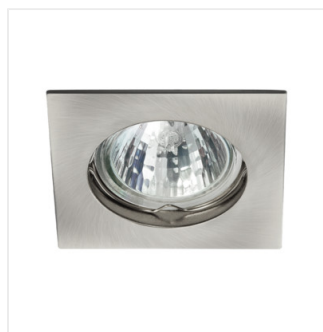

Stropní bodové svítidlo

NAVI CTX-DT10-W

NAVI CTX-DT10-W	02550	max 50	bílá	v jedné ose	15
NAVI CTX-DT10-C	02551	max 50	chrome	v jedné ose	15
NAVI CTX-DT10-C/M	02553	max 50	matný chrom	v jedné ose	15
NAVI CTX-DT10-AB	02554	max 50	matná mosaz	v jedné ose	15
NAVI CTX-DS10-AB	04693	max 50	matná mosaz	chybějící	
NAVI CTX-DS10-C	04694	max 50	chrome	chybějící	
NAVI CTX-DS10-SN	04695	max 50	matný nikl	chybějící	
NAVI CTX-DS10-B	25990	max 50	černá matná	chybějící	
NAVI CTX-DT10-B	25991	max 50	černá matná	v jedné ose	15

Kanlux NAVI je rodina jednoduchých tvarů, různých bodových svítidel s velmi širokými možnostmi použití.

- Materiál korpusu: hliníková slitina

Stropní bodové svítidlo

NAVI CTX-DT10-W

NAVI CTX-DT10-C

NAVI CTX-DT10-C/M

NAVI CTX-DT10-AB

NAVI CTX-DS10-AB

NAVI CTX-DS10-C

NAVI CTX-DS10-SN

NAVI CTX-DS10-B

NAVI CTX-DT10-B

Stropní bodové svítidlo

NAVI CTX-DT10