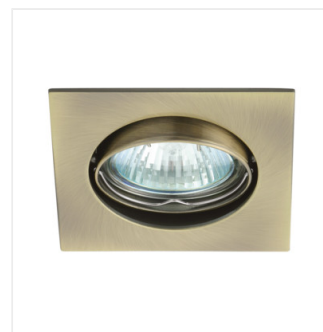

Stropní bodové svítidlo

NAVI CTX-DT10-W

NAVI CTX-DT10-W	02550	max 50	bílá	v jedné ose	15
NAVI CTX-DT10-C	02551	max 50	chrome	v jedné ose	15
NAVI CTX-DT10-C/M	02553	max 50	matný chrom	v jedné ose	15
NAVI CTX-DT10-AB	02554	max 50	matná mosaz	v jedné ose	15
NAVI CTX-DS10-AB	04693	max 50	matná mosaz	chybějící	
NAVI CTX-DS10-C	04694	max 50	chrome	chybějící	
NAVI CTX-DS10-SN	04695	max 50	matný nikl	chybějící	
NAVI CTX-DS10-B	25990	max 50	černá matná	chybějící	
NAVI CTX-DT10-B	25991	max 50	černá matná	v jedné ose	15

Kanlux NAVI je rodina jednoduchých tvarů, různých bodových svítidel s velmi širokými možnostmi použití.

- Materiál korpusu: hliníková slitina

Stropní bodové svítidlo

NAVI CTX-DT10-W

NAVI CTX-DT10-C

NAVI CTX-DT10-C/M