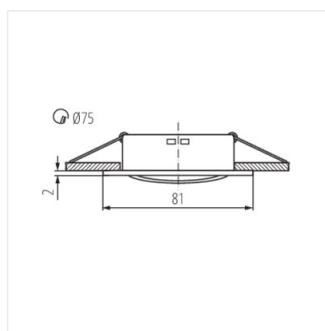

Stropní bodové svítidlo

NAVI CTX-DT10