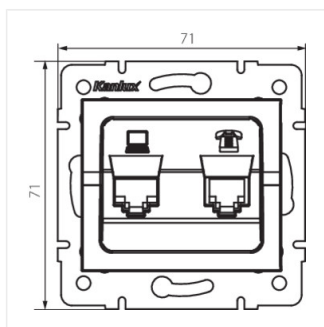

- Plast: ABS
- Materiál: ABS

LOGI 02-1440

Zásuvka počítačová-telefonní (RJ45 Cat 6+RJ11)

LOGI 02-1440-002 bi

LOGI 02-1440-003 kr

LOGI 02-1440-043 sr

LOGI 02-1440-041 gr

LOGI 02-1440-002 bi