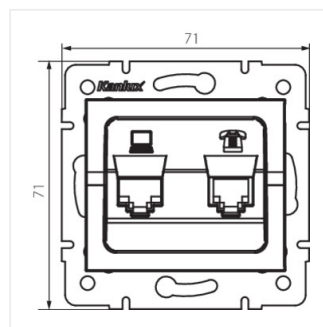

LOGI 02-1440-041 gr