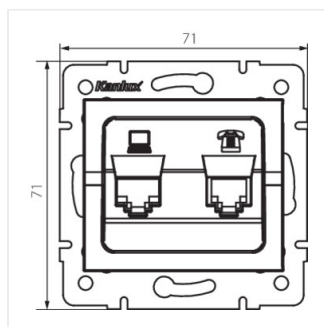

LOGI 02-1440-043 sr