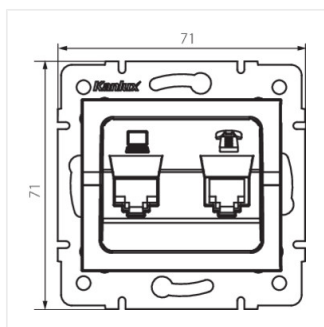

- Plast: ABS
- Materiál: ABS

LOGI 02-1440

Zásuvka počítačová-telefonní (RJ45 Cat 6+RJ11)

LOGI 02-1440-002 bi

LOGI 02-1440-003 kr

LOGI 02-1440-043 sr

LOGI 02-1440-041 gr

LOGI 02-1440-002 bi