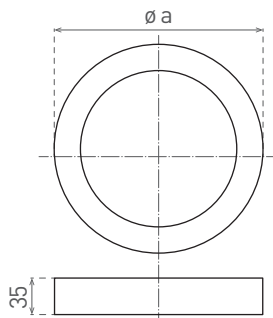

LED FENIX ROUND SNOW WHITE

- SVÍTIDLO LED SMD
- těleso svítidla: lakovaný hliník
- difuzor: PS NANO
- energeticky úsporná náhrada přisazených svítidel
- 85% snížení spotřeby elektrické energie
- součástí balení je napájení CCD LED