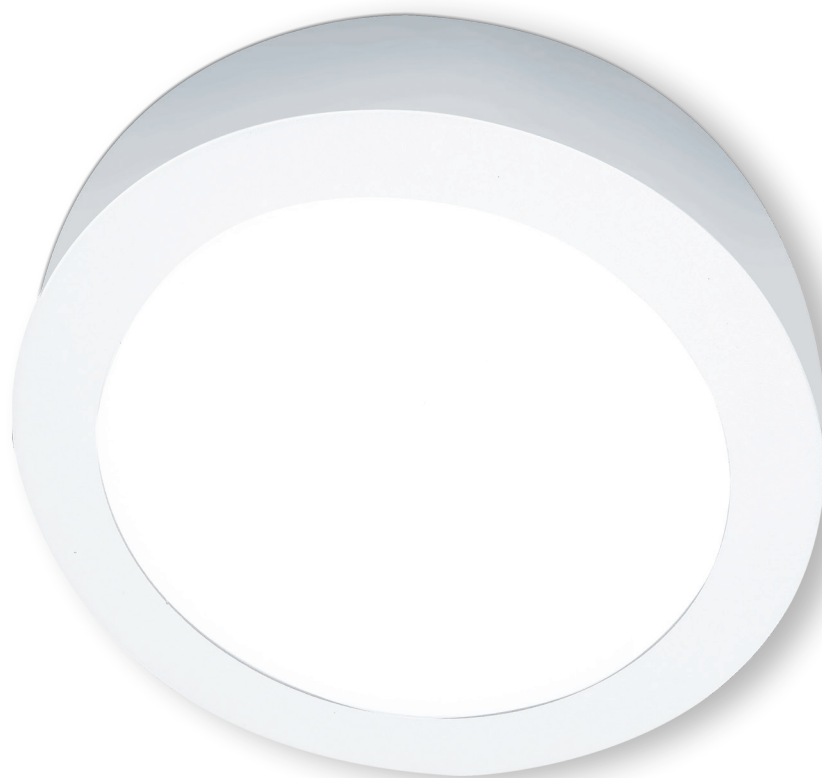

LED FENIX ROUND SNOW WHITE

- SVÍTIDLO LED SMD
- těleso svítidla: lakovaný hliník
- difuzor: PS NANO
- energeticky úsporná náhrada přisazených svítidel
- 85% snížení spotřeby elektrické energie
- součástí balení je napájení CCD LED

NEUTRAL
WHITE

LED FENIX ROUND

LED 12W
LED 18W
LED 24W

							$\frac{T_c}{CCT}$	$\frac{\langle a \rangle}{[mm]}$		
LED60 FENIX-R Snow white 12W NW	GXDW384	8592660137360	sněhově bílá	12	850	neutrální bílá	3800K	170	0,50	1/30
LED90 FENIX-R Snow white 18W NW	GXDW385	8592660137377	sněhově bílá	18	1350	neutrální bílá	3800K	225	0,70	1/20
LED120 FENIX-R Snow white 24W NW	GXDW386	8592660137384	sněhově bílá	24	1800	neutrální bílá	3800K	298	1,05	1/5