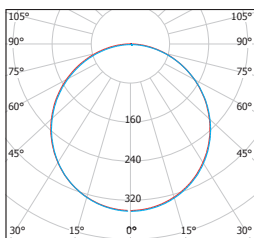

NEUTRAL
WHITE

LED FENIX ROUND

LED 12W
LED 18W
LED 24W

							$\frac{T_c}{CCT}$	$\frac{\langle a \rangle}{[mm]}$		
LED60 FENIX-R Snow white 12W NW	GXDW384	8592660137360	sněhově bílá	12	850	neutrální bílá	3800K	170	0,50	1/30
LED90 FENIX-R Snow white 18W NW	GXDW385	8592660137377	sněhově bílá	18	1350	neutrální bílá	3800K	225	0,70	1/20
LED120 FENIX-R Snow white 24W NW	GXDW386	8592660137384	sněhově bílá	24	1800	neutrální bílá	3800K	298	1,05	1/5