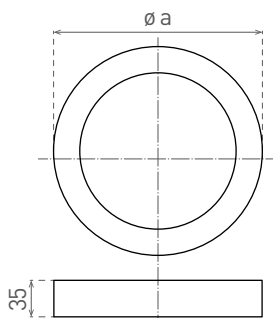

LED FENIX ROUND SNOW WHITE

- SVÍTIDLO LED SMD
- těleso svítidla: lakovaný hliník
- difuzor: PS NANO
- energeticky úsporná náhrada přisazených svítidel
- 85% snížení spotřeby elektrické energie
- součástí balení je napájení CCD LED