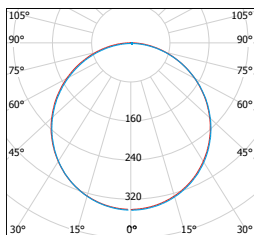

LED FENIX ROUND