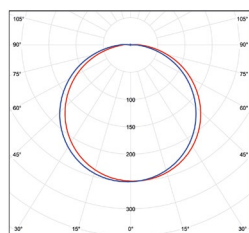

ZETA-S IP44 24W

ZETA-S IP44 36W

ZETA-S IP44 9W

ZETA-S IP44 18W

ZETA-S IP44 24W

ZETA-S IP44 36W

LED 9W ➤ 70W
LED 18W ➤ 130W
LED 24W ➤ 180W
LED 36W ➤ 270W

							$\frac{T_c}{CCT}$	$\frac{Ra}{CRI}$	$\frac{<a>}{[mm]}$	$\frac{}{[mm]}$			DKC
ZETA-S IP44 9W NW	GXDW326	8592660125237	9	900	neutrální bílá	4000K	≥80	91	75	80	1/60	240 Kč	
ZETA-S IP44 9W WW	GXDW327	8592660125244	9	900	teplá bílá	3000K	≥80	91	75	80	1/60	240 Kč	
ZETA-S IP44 18W NW	GXDW328	8592660125251	18	1800	neutrální bílá	4000K	≥80	122	109	135	1/40	394 Kč	
ZETA-S IP44 18W WW	GXDW329	8592660125268	18	1800	teplá bílá	3000K	≥80	122	109	135	1/40	394 Kč	
ZETA-S IP44 24W NW	GXDW330	8592660125275	24	2400	neutrální bílá	4000K	≥80	173	157	290	1/30	532 Kč	
ZETA-S IP44 24W WW	GXDW331	8592660125282	24	2400	teplá bílá	3000K	≥80	173	157	290	1/30	532 Kč	
ZETA-S IP44 36W NW	GXDW332	8592660125299	36	3600	neutrální bílá	4000K	≥80	226	210	500	1/20	781 Kč	
ZETA-S IP44 36W WW	GXDW333	8592660125305	36	3600	teplá bílá	3000K	≥80	226	210	500	1/20	781 Kč	