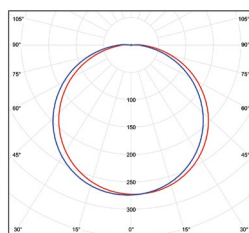

ZETA-S IP44 24W

ZETA-S IP44 36W

ZETA-S IP44 9W

ZETA-S IP44 18W

ZETA-S IP44 24W

ZETA-S IP44 36W

LED 9W ➤ 70W
LED 18W ➤ 130W
LED 24W ➤ 180W
LED 36W ➤ 270W

							$\frac{T_c}{CCT}$	$\frac{Ra}{CRI}$	$\frac{<a>}{[mm]}$	$\frac{}{[mm]}$			DKC
ZETA-S IP44 9W NW	GXDW326	8592660125237	9	900	neutrální bílá	4000K	≥80	91	75	80	1/60	240 Kč	
ZETA-S IP44 9W WW	GXDW327	8592660125244	9	900	teplá bílá	3000K	≥80	91	75	80	1/60	240 Kč	
ZETA-S IP44 18W NW	GXDW328	8592660125251	18	1800	neutrální bílá	4000K	≥80	122	109	135	1/40	394 Kč	
ZETA-S IP44 18W WW	GXDW329	8592660125268	18	1800	teplá bílá	3000K	≥80	122	109	135	1/40	394 Kč	
ZETA-S IP44 24W NW	GXDW330	8592660125275	24	2400	neutrální bílá	4000K	≥80	173	157	290	1/30	532 Kč	
ZETA-S IP44 24W WW	GXDW331	8592660125282	24	2400	teplá bílá	3000K	≥80	173	157	290	1/30	532 Kč	
ZETA-S IP44 36W NW	GXDW332	8592660125299	36	3600	neutrální bílá	4000K	≥80	226	210	500	1/20	781 Kč	
ZETA-S IP44 36W WW	GXDW333	8592660125305	36	3600	teplá bílá	3000K	≥80	226	210	500	1/20	781 Kč	