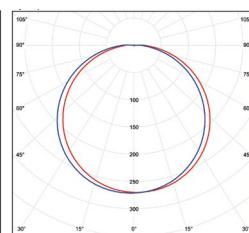

ZETA-S IP44 24W

ZETA-S IP44 36W

ZETA-S IP44 9W

ZETA-S IP44 18W

ZETA-S IP44 24W

ZETA-S IP44 36W

LED 9W ➤ 70W
LED 18W ➤ 130W
LED 24W ➤ 180W
LED 36W ➤ 270W

							$\frac{T_c}{CCT}$	$\frac{Ra}{CRI}$	$\frac{<a>}{[mm]}$	$\frac{}{[mm]}$			DKC
ZETA-S IP44 9W NW	GXDW326	8592660125237	9	900	neutrální bílá	4000K	≥80	91	75	80	1/60	240 Kč	
ZETA-S IP44 9W WW	GXDW327	8592660125244	9	900	teplá bílá	3000K	≥80	91	75	80	1/60	240 Kč	
ZETA-S IP44 18W NW	GXDW328	8592660125251	18	1800	neutrální bílá	4000K	≥80	122	109	135	1/40	394 Kč	
ZETA-S IP44 18W WW	GXDW329	8592660125268	18	1800	teplá bílá	3000K	≥80	122	109	135	1/40	394 Kč	
ZETA-S IP44 24W NW	GXDW330	8592660125275	24	2400	neutrální bílá	4000K	≥80	173	157	290	1/30	532 Kč	
ZETA-S IP44 24W WW	GXDW331	8592660125282	24	2400	teplá bílá	3000K	≥80	173	157	290	1/30	532 Kč	
ZETA-S IP44 36W NW	GXDW332	8592660125299	36	3600	neutrální bílá	4000K	≥80	226	210	500	1/20	781 Kč	
ZETA-S IP44 36W WW	GXDW333	8592660125305	36	3600	teplá bílá	3000K	≥80	226	210	500	1/20	781 Kč	