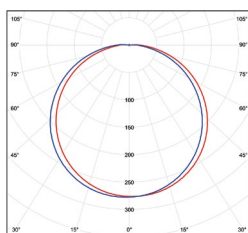

220-240V-50/60Hz

IP44/20

* -20+40°C

30 000

WARM WHITE

NEUTRAL WHITE

ZETA-S IP44 9W

ZETA-S IP44 18W

ZETA-S IP44 24W

ZETA-S IP44 36W

ZETA-S IP44 9W

ZETA-S IP44 18W

ZETA-S IP44 24W

ZETA-S IP44 36W

LED 9W ➤ 70W
LED 18W ➤ 130W
LED 24W ➤ 180W
LED 36W ➤ 270W

							$\frac{T_c}{CCT}$	$\frac{Ra}{CRI}$	$\frac{<a>}{[mm]}$	$\frac{}{[mm]}$			DKC
ZETA-S IP44 9W NW	GXDW326	8592660125237	9	900	neutrální bílá	4000K	≥80	91	75	80	1/60	240 Kč	
ZETA-S IP44 9W WW	GXDW327	8592660125244	9	900	teplá bílá	3000K	≥80	91	75	80	1/60	240 Kč	
ZETA-S IP44 18W NW	GXDW328	8592660125251	18	1800	neutrální bílá	4000K	≥80	122	109	135	1/40	394 Kč	
ZETA-S IP44 18W WW	GXDW329	8592660125268	18	1800	teplá bílá	3000K	≥80	122	109	135	1/40	394 Kč	
ZETA-S IP44 24W NW	GXDW330	8592660125275	24	2400	neutrální bílá	4000K	≥80	173	157	290	1/30	532 Kč	
ZETA-S IP44 24W WW	GXDW331	8592660125282	24	2400	teplá bílá	3000K	≥80	173	157	290	1/30	532 Kč	
ZETA-S IP44 36W NW	GXDW332	8592660125299	36	3600	neutrální bílá	4000K	≥80	226	210	500	1/20	781 Kč	
ZETA-S IP44 36W WW	GXDW333	8592660125305	36	3600	teplá bílá	3000K	≥80	226	210	500	1/20	781 Kč	