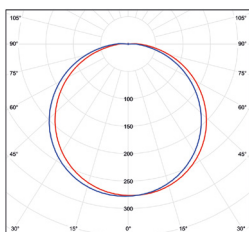

LED SVÍTIDLA PRO DOMÁCNOST

ZETA IP44

- SVÍTIDLO LED SMD
- těleso svítidla: hliník
- difuzor: akrylonitril-butadien-styren
- interiérové svítidlo
- energeticky efektivní svítidlo typu DOWNLIGHT
- vhodné pro osvětlení umývárny a koupelny
- součástí CCD napájecí zdroj

ZETA-R

ZETA-S

NEUTRAL WHITE

WARM WHITE

						T_c CCT	R_a CRI	$\rightarrow a \rightarrow$ [mm]	$\rightarrow b \rightarrow$ [mm]		
ZETA-R IP44 9W NW	GXDW318	8592660123011	9	800	neutrální bílá	4000K	≥80	89	75	0,13	1/60
ZETA-S IP44 9W NW	GXDW326	8592660125237	9	900	neutrální bílá	4000K	≥80	91	75	0,08	1/60
ZETA-R IP44 9W WW	GXDW319	8592660123028	9	800	teplá bílá	3000K	≥80	89	75	0,13	1/60
ZETA-S IP44 9W WW	GXDW327	8592660125244	9	900	teplá bílá	3000K	≥80	91	75	0,08	1/60
ZETA-R IP44 18W NW	GXDW320	8592660123035	18	1600	neutrální bílá	4000K	≥80	120	108	0,19	1/40
ZETA-S IP44 18W NW	GXDW328	8592660125251	18	1800	neutrální bílá	4000K	≥80	122	109	0,13	1/40
ZETA-R IP44 18W WW	GXDW321	8592660123042	18	1600	teplá bílá	3000K	≥80	120	108	0,19	1/40
ZETA-S IP44 18W WW	GXDW329	8592660125268	18	1800	teplá bílá	3000K	≥80	122	109	0,13	1/40
ZETA-R IP44 24W NW	GXDW322	8592660123059	24	2100	neutrální bílá	4000K	≥80	175	158	0,30	1/30
ZETA-S IP44 24W NW	GXDW330	8592660125275	24	2400	neutrální bílá	4000K	≥80	173	157	0,29	1/30
ZETA-R IP44 24W WW	GXDW323	8592660123066	24	2100	teplá bílá	3000K	≥80	175	158	0,30	1/30
ZETA-S IP44 24W WW	GXDW331	8592660125282	24	2400	teplá bílá	3000K	≥80	173	157	0,29	1/30
ZETA-R IP44 36W NW	GXDW324	8592660123073	36	3500	neutrální bílá	4000K	≥80	226	210	0,52	1/20
ZETA-S IP44 36W NW	GXDW332	8592660125299	36	3600	neutrální bílá	4000K	≥80	226	210	0,50	1/20
ZETA-R IP44 36W WW	GXDW325	8592660123080	36	3500	teplá bílá	3000K	≥80	226	210	0,52	1/20
ZETA-S IP44 36W WW	GXDW333	8592660125305	36	3600	teplá bílá	3000K	≥80	226	210	0,50	1/20