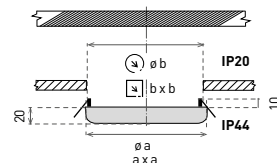

LED SVÍTIDLA PRO DOMÁCNOST

ZETA IP44

- SVÍTIDLO LED SMD
- těleso svítidla: hliník
- difuzor: akrylonitril-butadien-styren
- interiérové svítidlo
- energeticky efektivní svítidlo typu DOWNLIGHT
- vhodné pro osvětlení umývárny a koupelny
- součástí CCD napájecí zdroj

ZETA-R

ZETA-S

NEUTRAL WHITE

WARM WHITE

						T_c CCT	R_a CRI	$\rightarrow a \rightarrow$ [mm]	$\rightarrow b \rightarrow$ [mm]		
ZETA-R IP44 9W NW	GXDW318	8592660123011	9	800	neutrální bílá	4000K	≥80	89	75	0,13	1/60
ZETA-S IP44 9W NW	GXDW326	8592660125237	9	900	neutrální bílá	4000K	≥80	91	75	0,08	1/60
ZETA-R IP44 9W WW	GXDW319	8592660123028	9	800	teplá bílá	3000K	≥80	89	75	0,13	1/60
ZETA-S IP44 9W WW	GXDW327	8592660125244	9	900	teplá bílá	3000K	≥80	91	75	0,08	1/60
ZETA-R IP44 18W NW	GXDW320	8592660123035	18	1600	neutrální bílá	4000K	≥80	120	108	0,19	1/40
ZETA-S IP44 18W NW	GXDW328	8592660125251	18	1800	neutrální bílá	4000K	≥80	122	109	0,13	1/40
ZETA-R IP44 18W WW	GXDW321	8592660123042	18	1600	teplá bílá	3000K	≥80	120	108	0,19	1/40
ZETA-S IP44 18W WW	GXDW329	8592660125268	18	1800	teplá bílá	3000K	≥80	122	109	0,13	1/40
ZETA-R IP44 24W NW	GXDW322	8592660123059	24	2100	neutrální bílá	4000K	≥80	175	158	0,30	1/30
ZETA-S IP44 24W NW	GXDW330	8592660125275	24	2400	neutrální bílá	4000K	≥80	173	157	0,29	1/30
ZETA-R IP44 24W WW	GXDW323	8592660123066	24	2100	teplá bílá	3000K	≥80	175	158	0,30	1/30
ZETA-S IP44 24W WW	GXDW331	8592660125282	24	2400	teplá bílá	3000K	≥80	173	157	0,29	1/30
ZETA-R IP44 36W NW	GXDW324	8592660123073	36	3500	neutrální bílá	4000K	≥80	226	210	0,52	1/20
ZETA-S IP44 36W NW	GXDW332	8592660125299	36	3600	neutrální bílá	4000K	≥80	226	210	0,50	1/20
ZETA-R IP44 36W WW	GXDW325	8592660123080	36	3500	teplá bílá	3000K	≥80	226	210	0,52	1/20
ZETA-S IP44 36W WW	GXDW333	8592660125305	36	3600	teplá bílá	3000K	≥80	226	210	0,50	1/20