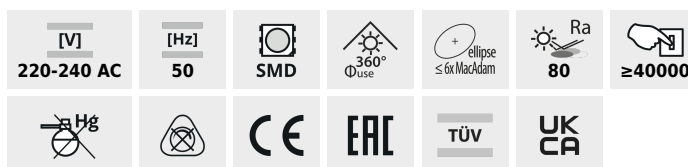

IQ-LED A60

Světelný zdroj LED

IQ-LED A60 4,2W; IQ-LED A60 7,2W; IQ-LED A60 9,6W

	POn [lm/W]	[W]	[lm] Φuse	Tc [K]	[°]	[h]	E27	E	Ei A/G
IQ-LED A60 4,2W-CW	33712	4,2	41	500	6500	220	25000	E27	E
IQ-LED A60 7,2W-WW	33713	7,2	60	806	2700	220	25000	E27	E
IQ-LED A60 7,2W-NW	33714	7,2	60	820	4000	220	25000	E27	E
IQ-LED A60 7,2W-CW	33715	7,2	60	820	6500	220	25000	E27	E
IQ-LED A60 9,6W-WW	33716	9,6	75	1060	2700	220	25000	E27	E
IQ-LED A60 9,6W-NW	33717	9,6	75	1060	4000	220	25000	E27	E
IQ-LED A60 9,6W-CW	33718	9,6	75	1060	6500	220	25000	E27	E

Kanlux IQ-LED znamená fotobiologickou bezpečnost, šetrnou teplotu barev očím a spolehlivost, to vše v klasickém designu A60. Žárovky Kanlux IQ-LED poskytují plný komfort používání a bezpečnost, což potvrzuje certifikát TÜV Rheinland.