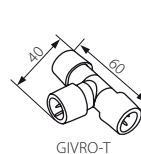

► GIVRO-90L slouží k propojení dvou dílů hada pod úhlem 90°

► GIVRO-90L slúži k prepojeniu dvoch dielov hada pod uhlom 90°

► GIVRO-T służy do połączenia na kształt litery „T” trzech odcinków węża

► GIVRO-T slouží k propojení třech dílů hada ve tvaru písmene „T”

► GIVRO-T slúži k prepojeniu troch dielov hada v tvare písmena „T”

► GIVRO-PEND służy do mocowania węża na powierzchni montażowej

► GIVRO-PEND slouží k upevnění hada k montážní desce

► GIVRO-PEND slúži k upevneniu hada k montážnej doske

GIVRO-I

GIVRO-Z

GIVRO PR SET

GIVRO-T

GIVRO-PEND

GIVRO-90L

GIVRO-X

► GIVRO-I służy do podłączenia liniowego dwóch odcinków węża

► GIVRO-I slouží k propojení dnou dílů hada v přímém směru

► GIVRO-I slúži k prepojeniu dvoch dielov hada v priamom smere

► GIVRO-X służy do połączenia na kształt litery „X” czterech odcinków węża

► GIVRO-X slouží k propojení čtyřech dílů hada ve tvaru písmene „X”