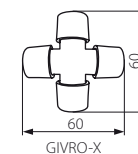

► GIVRO-90L slouží k propojení dvou dílů hada pod úhlem 90°

► GIVRO-90L slúži k prepojeniu dvoch dielov hada pod uhlom 90°

► GIVRO-T służy do połączenia na kształt litery „T” trzech odcinków węża

► GIVRO-T slouží k propojení třech dílů hada ve tvaru písmene „T”

GIVRO-I

GIVRO-Z

GIVRO PR SET

GIVRO-T

GIVRO-PEND

GIVRO-90L

GIVRO-X

► GIVRO-I służy do podłączenia liniowego dwóch odcinków węża

► GIVRO-I slouží k propojení dnou dílů hada v přímém směru

► GIVRO-I slúži k prepojeniu dvoch dielov hada v priamom smere

► GIVRO-X służy do połączenia na kształt litery „X” czterech odcinków węża

► GIVRO-X slouží k propojení čtyřech dílů hada ve tvaru písmene „X”