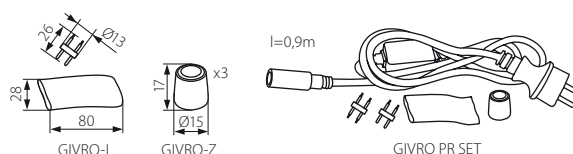

► GIVRO PR SET napájenny 220-240V~ 50/60Hz slouží k připojení napájení hada

► GIVRO PR SET napájaný 220-240V~ 50/60Hz slúži k pripojeniu napájania hada

► GIVRO-90L służy do podłączenia dwóch odcinków węża pod kątem 90°

► GIVRO-90L slouží k propojení dvou dílů hada pod úhlem 90°

► GIVRO-90L slúži k prepojeniu dvoch dielov hada pod uhlom 90°

► GIVRO-T służy do połączenia na kształt litery „T” trzech odcinków węża

► GIVRO-T slouží k propojení třech dílů hada ve tvaru písmene „T”

► GIVRO-T slúži k prepojeniu troch dielov hada v tvare písmena „T”

► GIVRO-PEND służy do mocowania węża na powierzchni montażowej

► GIVRO-PEND slouží k upevnění hada k montážní desce

► GIVRO-PEND slúži k upevneniu hada k montážnej doske

GIVRO-I

GIVRO-Z

GIVRO PR SET

GIVRO-T

GIVRO-PEND

GIVRO-90L

GIVRO-X

► GIVRO-I służy do podłączenia liniowego dwóch odcinków węża