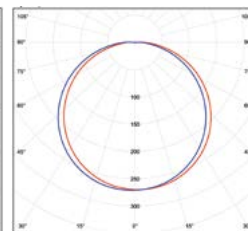

ZETA-S IP44 18W

ZETA-S IP44 24W

ZETA-S IP44 36W

LED 9W ▶ \* 70W  
LED 18W ▶ \* 130W  
LED 24W ▶ \* 180W  
LED 36W ▶ \* 270W

						$T_c$ CCT	$R_a$ CRI	$\leftarrow a \rightarrow$ [mm]	$\leftarrow b \rightarrow$ [mm]		
ZETA-S IP44 9W NW	GXDW326	8592660125237	9	900	neutrální bílá	4000K	>80	91	75	80	1/60
ZETA-S IP44 9W WW	GXDW327	8592660125244	9	900	teplá bílá	3000K	>80	91	75	80	1/60
ZETA-S IP44 18W NW	GXDW328	8592660125251	18	1800	neutrální bílá	4000K	>80	122	109	135	1/40
ZETA-S IP44 18W WW	GXDW329	8592660125268	18	1800	teplá bílá	3000K	>80	122	109	135	1/40
ZETA-S IP44 24W NW	GXDW330	8592660125275	24	2400	neutrální bílá	4000K	>80	173	157	290	1/30
ZETA-S IP44 24W WW	GXDW331	8592660125282	24	2400	teplá bílá	3000K	>80	173	157	290	1/30
ZETA-S IP44 36W NW	GXDW332	8592660125299	36	3600	neutrální bílá	4000K	>80	226	210	500	1/20
ZETA-S IP44 36W WW	GXDW333	8592660125305	36	3600	teplá bílá	3000K	>80	226	210	500	1/20