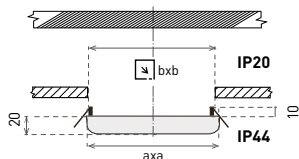

## ZETA SQUARE IP44

- SVÍTIDLO LED SMD
- těleso svítidla: hliník
- difuzor: akrylonitril-butadien-styren
- energeticky efektivní svítidlo typu DOWNLIGHT
- interiérové svítidlo
- vhodné pro osvětlení umývárny a koupelny
- součástí CCD napájecí zdroj

ZETA-S IP44 18W

ZETA-S IP44 24W

ZETA-S IP44 36W

LED 9W ▶ \* 70W  
LED 18W ▶ \* 130W  
LED 24W ▶ \* 180W  
LED 36W ▶ \* 270W

						$T_c$ CCT	$R_a$ CRI	$\leftarrow a \rightarrow$ [mm]	$\leftarrow b \rightarrow$ [mm]		
ZETA-S IP44 9W NW	GXDW326	8592660125237	9	900	neutrální bílá	4000K	>80	91	75	80	1/60
ZETA-S IP44 9W WW	GXDW327	8592660125244	9	900	teplá bílá	3000K	>80	91	75	80	1/60
ZETA-S IP44 18W NW	GXDW328	8592660125251	18	1800	neutrální bílá	4000K	>80	122	109	135	1/40
ZETA-S IP44 18W WW	GXDW329	8592660125268	18	1800	teplá bílá	3000K	>80	122	109	135	1/40
ZETA-S IP44 24W NW	GXDW330	8592660125275	24	2400	neutrální bílá	4000K	>80	173	157	290	1/30
ZETA-S IP44 24W WW	GXDW331	8592660125282	24	2400	teplá bílá	3000K	>80	173	157	290	1/30
ZETA-S IP44 36W NW	GXDW332	8592660125299	36	3600	neutrální bílá	4000K	>80	226	210	500	1/20
ZETA-S IP44 36W WW	GXDW333	8592660125305	36	3600	teplá bílá	3000K	>80	226	210	500	1/20