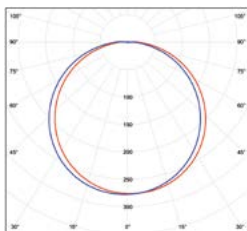

ZETA-S IP44 18W

ZETA-S IP44 24W

ZETA-S IP44 36W

LED 9W ▶ \* 70W  
LED 18W ▶ \* 130W  
LED 24W ▶ \* 180W  
LED 36W ▶ \* 270W

						$T_c$ CCT	$R_a$ CRI	$\leftarrow a \rightarrow$ [mm]	$\leftarrow b \rightarrow$ [mm]		
ZETA-S IP44 9W NW	GXDW326	8592660125237	9	900	neutrální bílá	4000K	>80	91	75	80	1/60
ZETA-S IP44 9W WW	GXDW327	8592660125244	9	900	teplá bílá	3000K	>80	91	75	80	1/60
ZETA-S IP44 18W NW	GXDW328	8592660125251	18	1800	neutrální bílá	4000K	>80	122	109	135	1/40
ZETA-S IP44 18W WW	GXDW329	8592660125268	18	1800	teplá bílá	3000K	>80	122	109	135	1/40
ZETA-S IP44 24W NW	GXDW330	8592660125275	24	2400	neutrální bílá	4000K	>80	173	157	290	1/30
ZETA-S IP44 24W WW	GXDW331	8592660125282	24	2400	teplá bílá	3000K	>80	173	157	290	1/30
ZETA-S IP44 36W NW	GXDW332	8592660125299	36	3600	neutrální bílá	4000K	>80	226	210	500	1/20
ZETA-S IP44 36W WW	GXDW333	8592660125305	36	3600	teplá bílá	3000K	>80	226	210	500	1/20