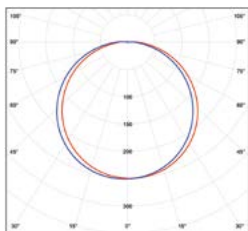

ZETA-S IP44 18W

ZETA-S IP44 24W

ZETA-S IP44 36W

LED 9W ▶ \* 70W  
LED 18W ▶ \* 130W  
LED 24W ▶ \* 180W  
LED 36W ▶ \* 270W

						$T_c$ CCT	$R_a$ CRI	$\leftarrow a \rightarrow$ [mm]	$\leftarrow b \rightarrow$ [mm]		
ZETA-S IP44 9W NW	GXDW326	8592660125237	9	900	neutrální bílá	4000K	>80	91	75	80	1/60
ZETA-S IP44 9W WW	GXDW327	8592660125244	9	900	teplá bílá	3000K	>80	91	75	80	1/60
ZETA-S IP44 18W NW	GXDW328	8592660125251	18	1800	neutrální bílá	4000K	>80	122	109	135	1/40
ZETA-S IP44 18W WW	GXDW329	8592660125268	18	1800	teplá bílá	3000K	>80	122	109	135	1/40
ZETA-S IP44 24W NW	GXDW330	8592660125275	24	2400	neutrální bílá	4000K	>80	173	157	290	1/30
ZETA-S IP44 24W WW	GXDW331	8592660125282	24	2400	teplá bílá	3000K	>80	173	157	290	1/30
ZETA-S IP44 36W NW	GXDW332	8592660125299	36	3600	neutrální bílá	4000K	>80	226	210	500	1/20
ZETA-S IP44 36W WW	GXDW333	8592660125305	36	3600	teplá bílá	3000K	>80	226	210	500	1/20