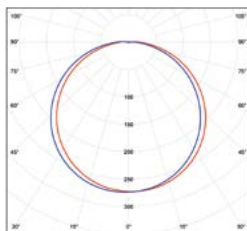

ZETA-S IP44 18W

ZETA-S IP44 24W

ZETA-S IP44 36W

LED 9W ▶ \* 70W  
LED 18W ▶ \* 130W  
LED 24W ▶ \* 180W  
LED 36W ▶ \* 270W

						$T_c$ CCT	$R_a$ CRI	$\leftarrow a \rightarrow$ [mm]	$\leftarrow b \rightarrow$ [mm]		
ZETA-S IP44 9W NW	GXDW326	8592660125237	9	900	neutrální bílá	4000K	>80	91	75	80	1/60
ZETA-S IP44 9W WW	GXDW327	8592660125244	9	900	teplá bílá	3000K	>80	91	75	80	1/60
ZETA-S IP44 18W NW	GXDW328	8592660125251	18	1800	neutrální bílá	4000K	>80	122	109	135	1/40
ZETA-S IP44 18W WW	GXDW329	8592660125268	18	1800	teplá bílá	3000K	>80	122	109	135	1/40
ZETA-S IP44 24W NW	GXDW330	8592660125275	24	2400	neutrální bílá	4000K	>80	173	157	290	1/30
ZETA-S IP44 24W WW	GXDW331	8592660125282	24	2400	teplá bílá	3000K	>80	173	157	290	1/30
ZETA-S IP44 36W NW	GXDW332	8592660125299	36	3600	neutrální bílá	4000K	>80	226	210	500	1/20
ZETA-S IP44 36W WW	GXDW333	8592660125305	36	3600	teplá bílá	3000K	>80	226	210	500	1/20