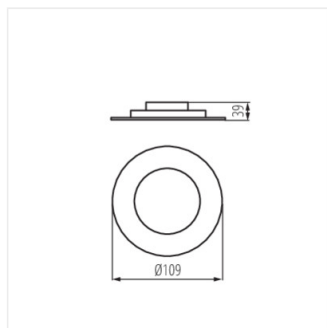

- Materiál korpusu: plast
- Materiál difuzoru: plast

LITEN LED

Svítidlo typu downlight

LITEN LED 6W-NW

LITEN LED 8W-NW

LITEN LED 6W

LITEN LED 8W