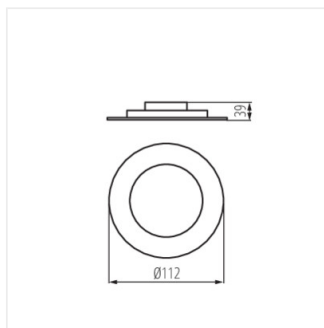

- Materiál korpusu: plast
- Materiál difuzoru: plast

LITEN LED

Svítidlo typu downlight

LITEN LED 6W-NW

LITEN LED 8W-NW

LITEN LED 6W

LITEN LED 8W