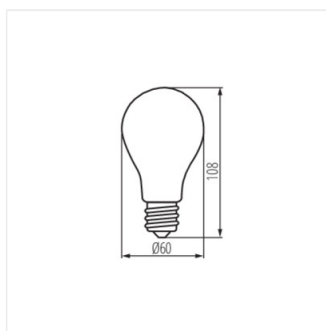

XLED EX A60 3,8W-WW

XLED EX A60 3,8W