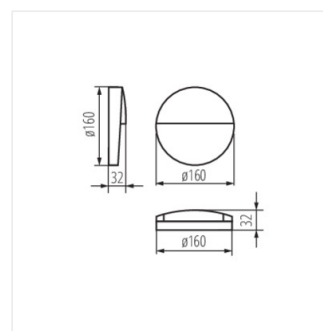

DULI LED 6,5W-NW-O-GR