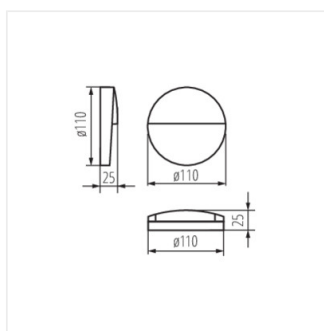

- Materiál korpusu: hliníková slitina
- Materiál ochranného skla: PC

DULI LED

Nástěnné svítidlo

DULI LED 4W-NW-L-GR

DULI LED 4W-NW-O-GR

DULI LED 6,5W-NW-L-GR

DULI LED 6,5W-NW-O-GR

DULI LED 4W-NW-L-GR