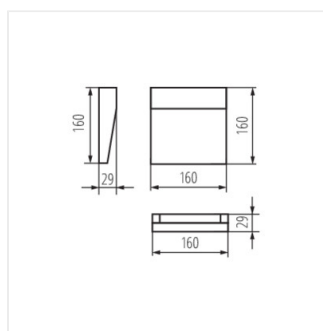

DULI LED 6,5W-NW-L-GR