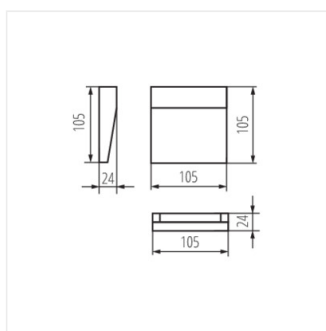

- Materiál korpusu: hliníková slitina
- Materiál ochranného skla: PC

DULI LED

Nástěnné svítidlo

DULI LED 4W-NW-L-GR

DULI LED 4W-NW-O-GR

DULI LED 6,5W-NW-L-GR

DULI LED 6,5W-NW-O-GR

DULI LED 4W-NW-L-GR