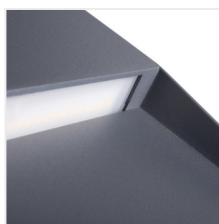

DULI LED

Nástěnné svítidlo

 220-240 AC	 50	 ≥25000	 30000	 ellipse ≤ 6x MacAdam	 80	 SMD
 IP 54		 IP 54	 0,2m	 -15+35	 -15+35	
	 0,75-1,5					

DULI LED 4W-NW-L-GR

DULI LED 4W-NW-L-GR	33750	4	100	4000
DULI LED 4W-NW-O-GR	33751	4	100	4000
DULI LED 6,5W-NW-L-GR	33752	6,5	270	4000
DULI LED 6,5W-NW-O-GR	33753	6,5	270	4000

Kanlux DULI LED je řada přisazených fasádních svítidel. Moderní a geometrický design v jednoduché formě dává této řadě velmi univerzální charakter. Matné provedení v grafitové barvě a nejoblíbenější teplota barev pro architektonická svítidla (4000 K) je jejich další výhodou. Kanlux DULI LED funguje jako dekorativní akcentové osvětlení, které osvětluje a zdobí místa kolem budovy. Přisazená LED svítidla Kanlux DULI LED jsou napájena 230 V bez potřeby dalšího napájení.

- Materiál korpusu: hliníková slitina
- Materiál ochranného skla: PC