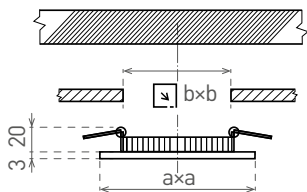

LED VEGA SQUARE SNOW WHITE

- VESTAVNÉ SVÍTIDLO LED SMD
- těleso svítidla: lakovaný hliník
- difuzor: PS NANO
- energeticky efektivní svítidlo typu DOWNLIGHT
- 85% snížení spotřeby elektrické energie
- štíhlý design umožňuje snadnou montáž do stropu
- součástí balení je napájení CCD LED