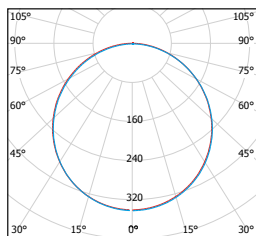

LED VEGA SQUARE SNOW WHITE

- VESTAVNÉ SVÍTIDLO LED SMD
- těleso svítidla: lakovaný hliník
- difuzor: PS NANO
- energeticky efektivní svítidlo typu DOWNLIGHT
- 85% snížení spotřeby elektrické energie
- štíhlý design umožňuje snadnou montáž do stropu
- součástí balení je napájení CCD LED

LED 6W
LED 12W
LED 18W
LED 24W

		EAN	color	W	lm	color	Tc CCT	a [mm]	b [mm]	kg	
LED30 VEGA-S Snow white 6W NW	GXDW387	8592660137322	sněhově bílá	6	370	neutrální bílá	3800K	118	108	0,22	1/40
LED60 VEGA-S Snow white 12W NW	GXDW388	8592660137339	sněhově bílá	12	850	neutrální bílá	3800K	168	160	0,44	1/30
LED90 VEGA-S Snow white 18W NW	GXDW389	8592660137346	sněhově bílá	18	1350	neutrální bílá	3800K	225	210	0,65	1/20
LED120 VEGA-S Snow white 24W NW	GXDW390	8592660137353	sněhově bílá	24	1800	neutrální bílá	3800K	298	285	1,15	1/5