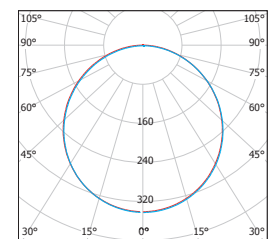

LED VEGA SQUARE SNOW WHITE

220-240V-
50/60Hz

IP
44/20

*
-15+45°C

Ra
CRI
≥80

△
120°

ⓧ
25 000

✓
RoHS

NEUTRAL
WHITE

- VESTAVNÉ SVÍTIDLO LED SMD
- těleso svítidla: lakovaný hliník
- difuzor: PS NANO
- energeticky efektivní svítidlo typu DOWNLIGHT
- 85% snížení spotřeby elektrické energie
- štíhlý design umožňuje snadnou montáž do stropu
- součástí balení je napájení CCD LED

LED 6W
LED 12W
LED 18W
LED 24W

LED VEGA SQUARE

							$\frac{T_c}{CCT}$	$\frac{a}{[mm]}$	$\frac{b}{[mm]}$		
LED30 VEGA-S Snow white 6W NW	GXDW387	8592660137322	sněhově bílá	6	370	neutrální bílá	3800K	118	108	0,22	1/40
LED60 VEGA-S Snow white 12W NW	GXDW388	8592660137339	sněhově bílá	12	850	neutrální bílá	3800K	168	160	0,44	1/30
LED90 VEGA-S Snow white 18W NW	GXDW389	8592660137346	sněhově bílá	18	1350	neutrální bílá	3800K	225	210	0,65	1/20
LED120 VEGA-S Snow white 24W NW	GXDW390	8592660137353	sněhově bílá	24	1800	neutrální bílá	3800K	298	285	1,15	1/5