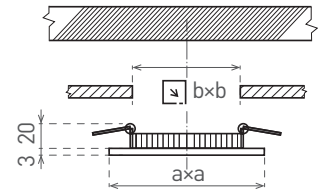

LED VEGA SQUARE SNOW WHITE

220-240V-
50/60Hz

IP
44/20

*
-15+45°C

Ra
CRI
≥80

△
120°

ⓧ
25 000

✓
RoHS

NEUTRAL
WHITE

- VESTAVNÉ SVÍTIDLO LED SMD
- těleso svítidla: lakovaný hliník
- difuzor: PS NANO
- energeticky efektivní svítidlo typu DOWNLIGHT
- 85% snížení spotřeby elektrické energie
- štíhlý design umožňuje snadnou montáž do stropu
- součástí balení je napájení CCD LED