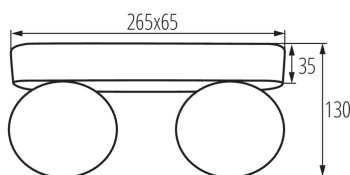

32531 DROMI LED EL-2 13W-GR

Zahradní LED svítidlo

Kanlux DROMI LED je řada zahradních svítidel s integrovaným zdrojem světla. Tyto svítidla se charakterizují možností změny směru svícení, stupněm krytí IP54 a neutrální teplotou barvy světla 4000K. Svítidla jsou barvy tmavého grafitu a když k nim přidáme nevšední styl, tak si můžeme být jistí, že se hodí do každé zahrady.

VŠEOBECNÉ ÚDAJE:

Barva: grafit

Místo montáže: k usazení na zeď

Místo použití: uvnitř i vně

Minimální vzdálenost od osvětlovaného objektu: 0,5m

Možnost spolupráce se stmívačem: ne

Vyměnitelný světelný zdroj: ne

Délka [mm]: 65

Šířka [mm]: 265

Výška [mm]: 130

Integrovaný LED zdroj světla: ano

TECHNICKÉ ÚDAJE:

Jmenovité napětí [V]: 220-240 AC

Jmenovitá frekvence [Hz]: 50

Maximální výkon [W]: 13,5

Třída ochrany před úrazem elektrickým proudem: I

Materiál difuzoru: plast

Typ diody: LED SMD

Světelný tok [lm]: 650

Barva světla: bílá

Teplota chromatičnosti [K]: 4000

Stejnorodost barev [SDCM]: ≤6

Index podání barev Ra: ≥80

Životnost [h]: 30000

Počet cyklů zap/vyp: ≥25000

Rozsah okolních teplot, kterým může být výrobek vystaven [°C]: -15÷40

Materiál korpusu: hliníková slitina

Typ přípojky: šroubová svorkovnice

Rozsah průměrů používaných vodičů [mm²]: 1,5-2,5

Součástí svítidla jsou vestavěné LED zdroje s energetickými třídami: A++,A+,A

Doba nahřívání lampy [s]: ≤1

Doba zapálení lampy [s]: ≤0,5

Svítidlo pohyblivé ve vertikální rozsahu [°]: 300

Stupeň krytí IP: 54