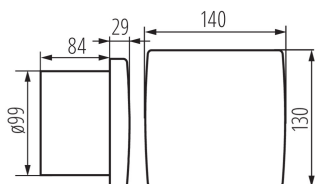

Ventilátor

VŠEOBECNÉ ÚDAJE:

Barva: stříbrná

Místo montáže: k zabudování do zdi

Místo použití: uvnitř

Délka [mm]: 140

Šířka [mm]: 101

Výška [mm]: 130

Montážní otvor [mm]: Ø100

TECHNICKÉ ÚDAJE:

Jmenovité napětí [V]: 220-240 AC

Jmenovitá frekvence [Hz]: 50

Maximální výkon [W]: 19

Třída ochrany před úrazem elektrickým proudem: II

Otáčky motoru: 2550

Typ ložiska: kuličkové

Typ přípojky: svorkovnice

Rozsah průměrů používaných vodičů [mm²]: 1

Akustický tlak [dB]: 39.5

Objem průtoku vzduchu [m³/h]: 100

Příkon motoru [W]: 19

Stupeň krytí IP: X4

Stupeň ochrany: II

DALŠÍ INFORMACE:

- produkt je dostupný pouze pro zákazníky Kanlux Česká Republika
- počet otáček: 2550/min
- objemový průtok vzdušiny 100m³/h
- hladina hluku 39,5dB (A)