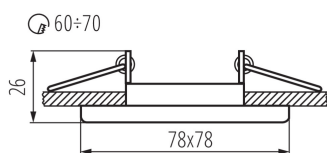

Ozdobný prsten-komponent svítidla

Bodová svítidla NESTA jsou dostupná ve verzi výklopná nebo pevná. Jsou určena pro vestavnou montáž do stropu a velmi dobře se hodí jako pomocné osvětlení v domácnostech, kavárnách, restauracích, všude tam, kde chceme zvýraznit zajímavé prvky místnosti. Sestavením do skupin, umožní těmto svítidlům úspěšně plnit funkci hlavního osvětlení.

VŠEOBECNÉ ÚDAJE:

Barva: matná bílá

Povinnost používání samostínících lamp: ano

Místo montáže: k zabudování do stropu

Místo použití: uvnitř

Minimální vzdálenost od osvětlovaného objektu: 0,5m

dekorativní kroužek bez keramického držáku: ano

Vyměnitelný světelný zdroj: ano

Výrobek není určen k pokrytí termoizolačním materiálem: ano

Zdroj světla v balení: ne

Délka [mm]: 78

Šířka [mm]: 78

Výška [mm]: 26

Montážní otvor [mm]: Ø60-70

TECHNICKÉ ÚDAJE: