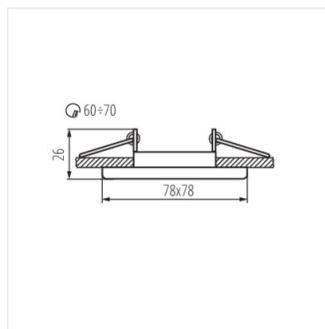

NESTA DTL-W

NESTA DSL