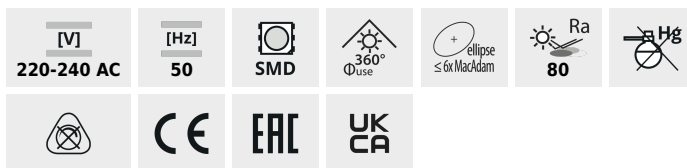

DUN LED

Světelný zdroj LED

DUN 4,5W E14-NW

		P _{ON} [W]	[W]	[lm] Φ _{use}	T _c [K]	[°]	[h]	Ei A G
DUN 4,5W E14-NW	23433	4,5	40	470	4000	240	E14	15000 ≥25000 F
DUN 4,5W E14-WW	23432	4,5	40	470	3000	240	E14	15000 ≥25000 F
DUN 6,5W T SMD E14-NW	23431	6,5	47	600	4000	210	E14	20000 ≥15000 F
DUN 6,5W T SMD E14-WW	23430	6,5	47	600	3000	210	E14	20000 ≥15000 F

Kanlux DUN je žárovka typu "svíčka" malých rozměrů s patičkou E14. Životnost těchto zdrojů byla získána díky kombinaci LED diod SMD a keramického pouzdra. Kanlux DUN se charakterizuje velmi vysokou svítivostí. Ideální pro všechny nástěnné lampy a lustry na všech místech, kde i přes malý zdroj světla a nízký výkon chceme dostat hodně světla.