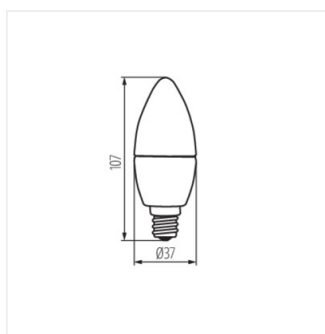

- Materiál: plast

DUN LED

Světelný zdroj LED

DUN 4,5W E14-NW

DUN 4,5W E14-WW

DUN 6,5W T SMD E14-NW

DUN 6,5W T SMD E14-WW

DUN 4,5W E14