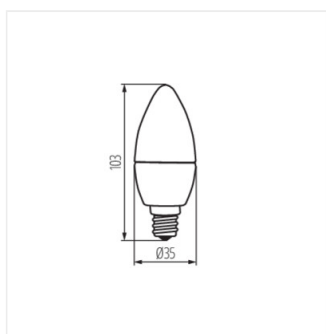

- Materiál: plast

DUN LED

Světelný zdroj LED

DUN 4,5W E14-NW

DUN 4,5W E14-WW

DUN 6,5W T SMD E14-NW

DUN 6,5W T SMD E14-WW

DUN 4,5W E14