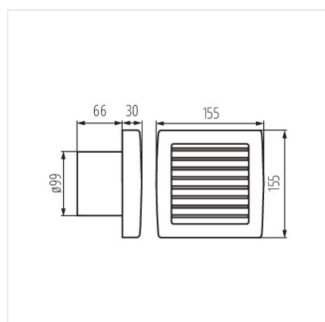

Potrubní ventilátor

AOL100T SF