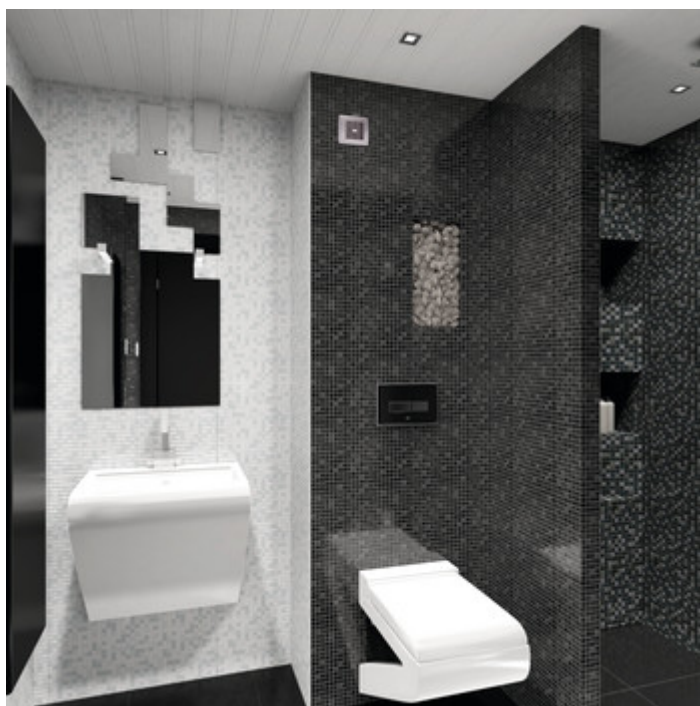

Potrubní ventilátor

AOL100T SF