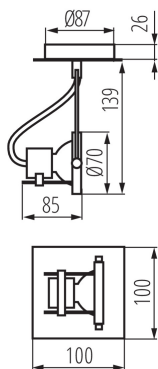

Přisazené svítidlo

DESIGN
GN
unique

Futuristické svítidlo SONDA s neobvyklým tvarem, je ideální především pro interiéry vyzdobené v moderním stylu. Tím, že je vyrobené z oceli, může se stát výraznou ozdobou každé místnosti. Světlo lze nasměrovat do libovolného směru.

VŠEOBECNÉ ÚDAJE:

Barva: matný chrom
Místo montáže: k usazení na zeď, k usazení na strop
Místo použití: uvnitř
Minimální vzdálenost od osvětlovaného objektu: 0,5m
Vyměnitelný světelný zdroj: ano
Zdroj světla v balení: ne
Délka [mm]: 100
Šířka [mm]: 100
Výška [mm]: 165

TECHNICKÉ ÚDAJE:

Jmenovité napětí [V]: 220-240 AC
Jmenovitá frekvence [Hz]: 50/60
Maximální výkon [W]: max 50
Třída ochrany před úrazem elektrickým proudem: I
Zdroj světla: PAR16
Patice: GU10
Rozsah okolních teplot, kterým může být výrobek vystaven [°C]: 5÷25
Svítidlo je určeno světelným zdrojům s energetickými třídami: A+, A, B, C, D, E
Materiál korpusu: ocel
Typ přípojky: šroubová svorkovnice
Rozsah průměrů používaných vodičů [mm²]: 1÷2,5
Svítidlo pohyblivé v horizontálním rozsahu [°]: 320
Svítidlo pohyblivé ve vertikální rozsahu [°]: 90
Stupeň krytí IP: 20