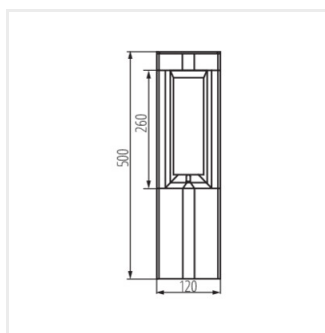

- Materiál korpusu: hliníková slitina
- Materiál difuzoru: PC

PEVO

Zahradní svítidlo s vyměnitelným zdrojem světla

PEVO 80 GR

PEVO 50 GR

PEVO EL 25 GR

PEVO 80 GR

PEVO 50 GR