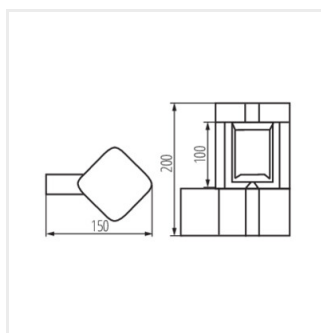

- Materiál korpusu: hliníková slitina
- Materiál difuzoru: PC

PEVO

Zahradní svítidlo s vyměnitelným zdrojem světla

PEVO 80 GR

PEVO 50 GR

PEVO EL 25 GR

PEVO 80 GR

PEVO 50 GR