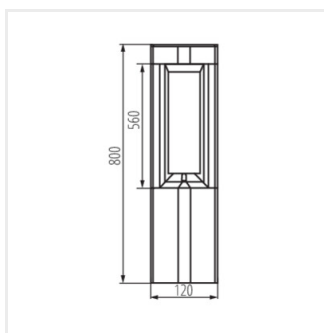

- Materiál korpusu: hliníková slitina
- Materiál difuzoru: PC

PEVO

Zahradní svítidlo s vyměnitelným zdrojem světla

PEVO 80 GR

PEVO 50 GR

PEVO EL 25 GR

PEVO 80 GR

PEVO 50 GR