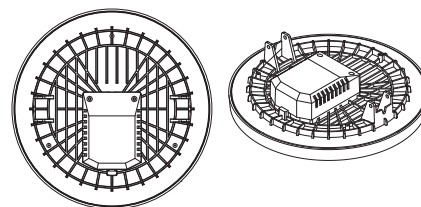

NEUTRAL
WHITE

WARM
WHITE

GXDW312, GXDW13

GXDW310, GXDW311

ZETA-R 21W
GXDS312, GXDS313

ZETA-R 15W
GXDS310, GXDS311

LED 15W ▶ 120W
LED 21W ▶ 160W

- SVÍTIDLO LED SMD
- těleso svítidla: polyamid (PA)
- difuzor svítidla: polykarbonát (PC)
- energeticky efektivní svítidlo typu DOWNLIGHT
- interiérové svítidlo