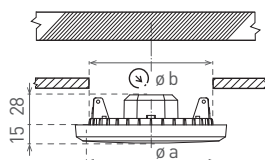

NEUTRAL
WHITE

WARM
WHITE

GXDW312, GXDW13

GXDW310, GXDW311

ZETA-R 21W
GXDS312, GXDS313

ZETA-R 15W
GXDS310, GXDS311

LED 15W ▶ 120W
LED 21W ▶ 160W

- SVÍTIDLO LED SMD
- těleso svítidla: polyamid (PA)
- difuzor svítidla: polykarbonát (PC)
- energeticky efektivní svítidlo typu DOWNLIGHT
- interiérové svítidlo