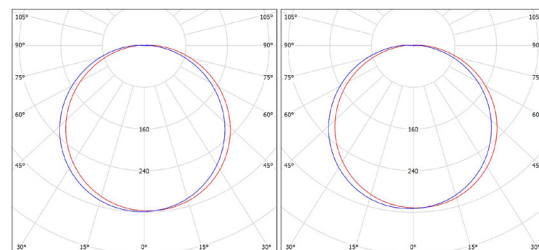

NEUTRAL
WHITE

WARM
WHITE

GXDW312, GXDW13

GXDW310, GXDW311

ZETA-R 21W
GXDS312, GXDS313

ZETA-R 15W
GXDS310, GXDS311

LED 15W ▶ 120W
LED 21W ▶ 160W

- SVÍTIDLO LED SMD
- těleso svítidla: polyamid (PA)
- difuzor svítidla: polykarbonát (PC)
- energeticky efektivní svítidlo typu DOWNLIGHT
- interiérové svítidlo