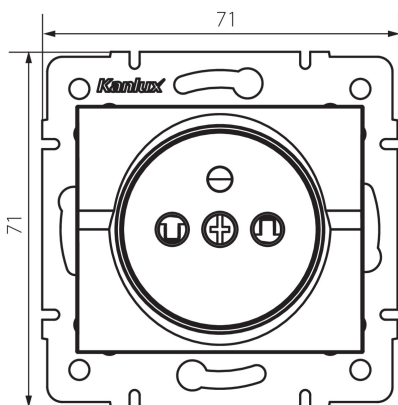

## 25267 LOGI 02-1250-141 gr

Samostatná francouzská zásuvka s ochranou kontaktů

### VŠEOBECNÉ ÚDAJE:

**Barva:** grafit

**Místo montáže:** k zabudování do zdi

**Ochrana kontaktů:** ano

**Šířka [mm]:** 71

**Výška [mm]:** 71

**Průměr montážní krabice:** 60

**Montážní hloubka:** 25

**Počet zásuvek:** 1

**Typ svorky:** šroubová svorka

**Plast:** ABS

**Stupeň krytí IP:** 20