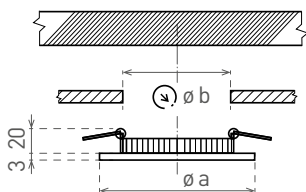

## LED VEGA ROUND SNOW WHITE

- VESTAVNÉ SVÍTIDLO LED SMD
- těleso svítidla: lakovaný hliník
- difuzor: PS NANO
- energeticky efektivní svítidlo typu DOWNLIGHT
- 85% snížení spotřeby elektrické energie
- štíhlý design umožňuje snadnou montáž do stropu
- součástí balení je napájení CCD LED

LED VEGA ROUND

LED 6W  
LED 12W  
LED 18W  
LED 24W

							$T_c$ CCT	$\leftarrow a \rightarrow$ [mm]	$\leftarrow b \rightarrow$ [mm]		
LED30 VEGA-R Snow white 6W NW	GXDW380	8592660137285	sněhově bílá	6	370	neutrální bílá	3800K	118	108	0,20	1/40
LED60 VEGA-R Snow white 12W NW	GXDW381	8592660137292	sněhově bílá	12	850	neutrální bílá	3800K	168	160	0,35	1/30
LED90 VEGA-R Snow white 18W NW	GXDW382	8592660137308	sněhově bílá	18	1350	neutrální bílá	3800K	225	210	0,55	1/20
LED120 VEGA-R Snow white 24W NW	GXDW383	8592660137315	sněhově bílá	24	1800	neutrální bílá	3800K	298	285	0,95	1/5