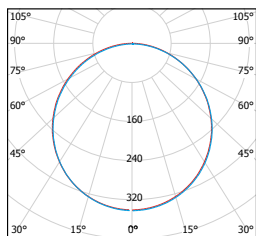

## LED VEGA ROUND SNOW WHITE

- VESTAVNÉ SVÍTIDLO LED SMD
- těleso svítidla: lakovaný hliník
- difuzor: PS NANO
- energeticky efektivní svítidlo typu DOWNLIGHT
- 85% snížení spotřeby elektrické energie
- štíhlý design umožňuje snadnou montáž do stropu
- součástí balení je napájení CCD LED

LED VEGA ROUND

LED 6W  
LED 12W  
LED 18W  
LED 24W

							$T_c$ CCT	$\leftarrow a \rightarrow$ [mm]	$\leftarrow b \rightarrow$ [mm]		
LED30 VEGA-R Snow white 6W NW	GXDW380	8592660137285	sněhově bílá	6	370	neutrální bílá	3800K	118	108	0,20	1/40
LED60 VEGA-R Snow white 12W NW	GXDW381	8592660137292	sněhově bílá	12	850	neutrální bílá	3800K	168	160	0,35	1/30
LED90 VEGA-R Snow white 18W NW	GXDW382	8592660137308	sněhově bílá	18	1350	neutrální bílá	3800K	225	210	0,55	1/20
LED120 VEGA-R Snow white 24W NW	GXDW383	8592660137315	sněhově bílá	24	1800	neutrální bílá	3800K	298	285	0,95	1/5