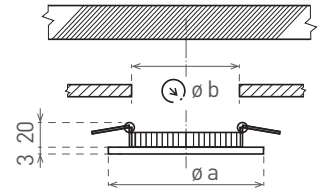

LED SVÍTIDLA PRO DOMÁCNOST

LED VEGA ROUND SNOW WHITE

220-240V~
50/60Hz

IP
44/20

*
-15+45°C

Ra
CRI
≥80

△
120°

ⓧ
25 000

NEUTRAL
WHITE

- VESTAVNÉ SVÍTIDLO LED SMD
- těleso svítidla: lakovaný hliník
- difuzor: PS NANO
- energeticky efektivní svítidlo typu DOWNLIGHT
- 85% snížení spotřeby elektrické energie
- štíhlý design umožňuje snadnou montáž do stropu
- součástí balení je napájení CCD LED

LED 6W
LED 12W
LED 18W
LED 24W

LED VEGA ROUND

							T_c CCT	$\leftarrow a \rightarrow$ [mm]	$\leftarrow b \rightarrow$ [mm]		
LED30 VEGA-R Snow white 6W NW	GXDW380	8592660137285	sněhově bílá	6	370	neutrální bílá	3800K	118	108	0,20	1/40
LED60 VEGA-R Snow white 12W NW	GXDW381	8592660137292	sněhově bílá	12	850	neutrální bílá	3800K	168	160	0,35	1/30
LED90 VEGA-R Snow white 18W NW	GXDW382	8592660137308	sněhově bílá	18	1350	neutrální bílá	3800K	225	210	0,55	1/20
LED120 VEGA-R Snow white 24W NW	GXDW383	8592660137315	sněhově bílá	24	1800	neutrální bílá	3800K	298	285	0,95	1/5