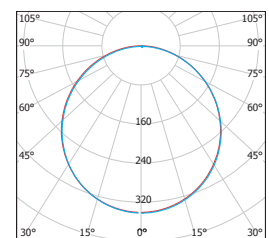

LED SVÍTIDLA PRO DOMÁCNOST

LED VEGA ROUND SNOW WHITE

220-240V~
50/60Hz

IP
44/20

*
-15+45°C

Ra
CRI
≥80

△
120°

ⓧ
25 000

LED 6W
LED 12W
LED 18W
LED 24W

LED VEGA ROUND

							T_c CCT	$\leftarrow a \rightarrow$ [mm]	$\leftarrow b \rightarrow$ [mm]		
LED30 VEGA-R Snow white 6W NW	GXDW380	8592660137285	sněhově bílá	6	370	neutrální bílá	3800K	118	108	0,20	1/40
LED60 VEGA-R Snow white 12W NW	GXDW381	8592660137292	sněhově bílá	12	850	neutrální bílá	3800K	168	160	0,35	1/30
LED90 VEGA-R Snow white 18W NW	GXDW382	8592660137308	sněhově bílá	18	1350	neutrální bílá	3800K	225	210	0,55	1/20
LED120 VEGA-R Snow white 24W NW	GXDW383	8592660137315	sněhově bílá	24	1800	neutrální bílá	3800K	298	285	0,95	1/5