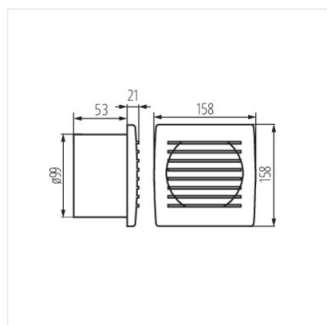

AERO DK100L

AERO DK100L