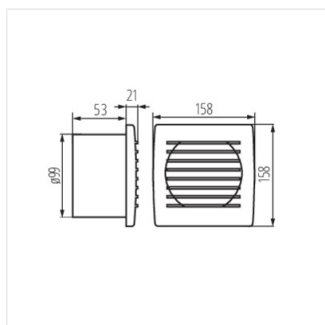

AERO RK100T

AERO RK100T