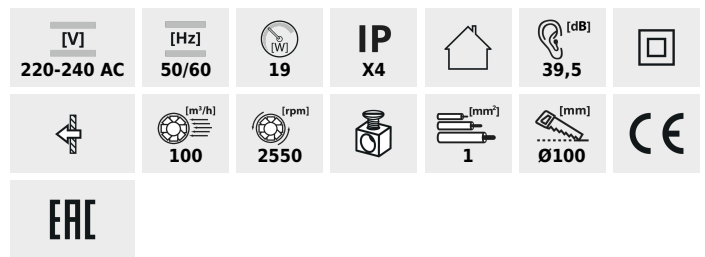

AERO DK100L

AERO DK100L	<b>70970</b>	19	39,5	100		
AERO RK100T	<b>70971</b>	19	39,5	100		ano
AERO RK100	<b>70972</b>	19	39,5	100	ano	

- produkt je dostupný pouze pro zákazníky Kanlux Česká Republika
- počet otáček: 2550/min
- objemový průtok vzdušiny 100m<sup>3</sup>/h
- hladina hluku 39,5dB (A)
- model AERO DK100L je vybavený kontrolkou / AERO RK100 je vybavený kontrolkou, tahovým vypínačem a šňůrou s vidlicí / AERO RK100T je vybaven kontrolkou a časovým vypínačem