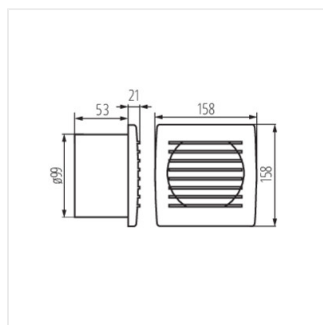

AERO RK100

AERO RK100