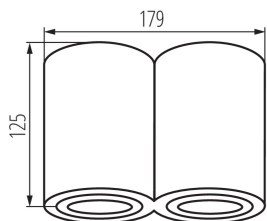

Stropní bodové svítidlo

MODERN
design

HIGH
quality
finish

Jemné okraje, zakřivené linie a zjednodušený tvar dodávají svítidlům Kanlux BORD eleganci a jemnost. Díky modernímu designu, elegantní jednoduchosti a zjednodušenému tvaru se tyto svítidla hodí jak do bytových, tak do komerčních interiérů.

VŠEOBECNÉ ÚDAJE:

Barva: černá matná
Místo montáže: k usazení na strop
Místo použití: uvnitř
Minimální vzdálenost od osvětlovaného objektu: 0,5m
Vyměnitelný světelný zdroj: ano
Výrobek není určen k pokrytí termoizolačním materiálem: ano
Zdroj světla v balení: ne
Délka [mm]: 179
Šířka [mm]: 95
Výška [mm]: 125

TECHNICKÉ ÚDAJE:

Jmenovité napětí [V]: 220-240 AC
Jmenovitá frekvence [Hz]: 50/60
Maximální výkon [W]: 2 x max 25
Třída ochrany před úrazem elektrickým proudem: I
Zdroj světla: PAR16
Patice: GU10
Rozsah okolních teplot, kterým může být výrobek vystaven [°C]: 5÷25
Svítidlo je určeno světelným zdrojům s energetickými třídami: A++,A+,A,B,C,D,E
Materiál korpusu: hliníková slitina
Typ přípojky: šroubová svorkovnice
Rozsah průměrů používaných vodičů [mm²]: 1÷2,5
Regulace úhlu svítidla: v jedné ose
Regulace úhlu svítidla [°]: 25
Stupeň krytí IP: 20