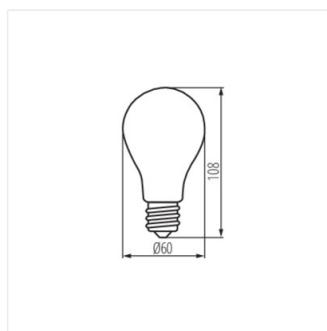

XLED EX A60 3,8W-NW

XLED EX A60 3,8W-NW