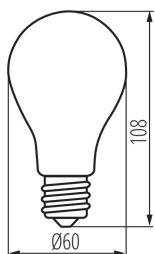

Světelný zdroj LED

Nové, EXTRÉMNĚ účinné světelné zdroje Kanlux XLED EX znamenají nadprůměrnou světelnou účinnost. S účinností 212 lumenů na Watt je tato 3,8W LED žárovka stejná jako tradiční 60W žárovka, což znamená 15krát nižší spotřebu energie. Kanlux XLED EX má 5letou záruku.

VŠEOBECNÉ ÚDAJE:

Lampa je určena pro dekorativní osvětlení: nevztahuje se

Možnost spolupráce se stmívačem: ne

Šířka [mm]: 60

Výška [mm]: 108

Průměr [mm]: 60

Hloubka [mm]: 60

TECHNICKÉ ÚDAJE:

Jmenovité napětí [V]: 220-240 AC

Jmenovitá frekvence [Hz]: 50

Jmenovitý výkon [W]: 3,8

Materiál difuzoru: sklo

Zdroj světla: A60

Typ diody: LED FILAMENT

Celkový jmenovitý světelný tok [lm]: 806

Užitečný světelný tok světelného zdroje světla Φ_{use} [lm]: 806

Užitečný světelný tok světelného zdroje světla Φ_{use} [lm]: v kouli (360°)

Barva světla: bílá

Náhradní teplota chromatičnosti [K]: 4000

Stálost barev v násobcích MacAdamovy elipsy: ≤ 6

Index podání barev: 80

Jmenovitá životnost lampy [h]: 50000

Počet cyklů zap/vyp: ≥ 50000

Jmenovitý úhel záření [°]: 320

Nominální úhel záření [°]: 320

Jmenovitý proud zdroje [mA]: 40

Světelná účinnost [lm/W]: 212

Ukazatel předčasného ukončení životnosti lampy: $< 5\%$ po 1000h

Tvar světelného zdroje: Standardní