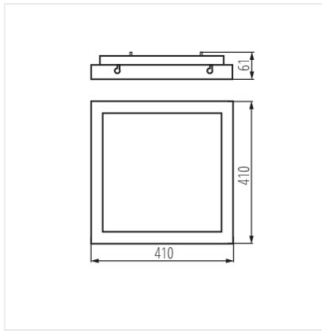

TYBIA M 25W-NW B

TYBIA M 25W-NW-SE GY

TYBIA M 25W-NW-SE B

TYBIA LED

Stropní LED svítidlo

TYBIA LED 38W

TYBIA LED 25W