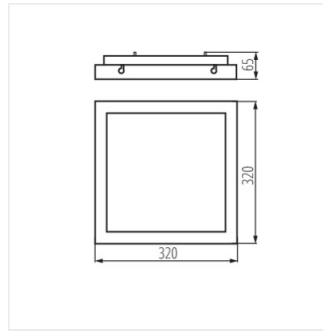

TYBIA M 25W-NW B

TYBIA M 25W-NW-SE GY

TYBIA M 25W-NW-SE B

TYBIA LED

Stropní LED svítidlo

TYBIA LED 38W

TYBIA LED 25W